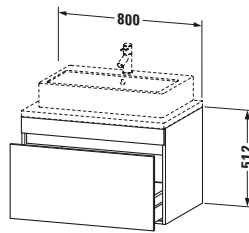

**Konsolenwaschtischunterbau wandhängend**

Basis Angaben	
Langbezeichnung	Duravit DuraStyle Konsolenwaschtischunterbau wandhängend, Taupe Matt, Rechteckig, Anzahl Auszüge: 1 – DS531209143

Spezifikationen	
Anzahl Auszüge	1
Für Anzahl Waschtische	1
Montagegrad	Montiert
Waschplatz	
Position Becken	Mitte
Montage	
Montageart	Konsolenmontage / Wandhängend / Wandmontage
Farbe	
Farbwert	Taupe
Glanzgrad	Matt
Front	
Farbwert Front	Taupe
Glanzgrad Front	Matt
Korpus	
Glanzgrad Korpus	Matt
Material Korpus	Hochverdichtete Dreischicht-Holzspanplatte
Oberfläche Korpus	Dekor
Griff	
Ausführung Griff	Grifflos

Features	
Inneneinteilung	Optional
Selbsteinzug mit Dämpfung	✓

Lieferumfang	
Montage	
Inkl. Befestigungsmaterial	✓
Technische Dokumentation	
Inkl. Montageanleitung	digital und gedruckt

Logistik	
Artikelgewicht	25 kg
Verkaufsverpackung	
Art Verkaufsverpackung	Karton
Menge / Verkaufsverpackung	1 Stk.
Ab Werk verpackt	✓
Breite Verkaufsverpackung inkl. Artikel	721 mm
Höhe Verkaufsverpackung inkl. Artikel	860 mm
Tiefe Verkaufsverpackung inkl. Artikel	625 mm
Gewicht Verkaufsverpackung inkl. Artikel	32 kg
Anzahl Packstücke	1

Vermaßung	
Breite / Länge	800 mm
Höhe	512 mm
Tiefe / Breite	548 mm
Min. Wandabstand	20 mm

Passende Produkte	
Passende Artikel	
	Raumsparsiphon # <b>005076</b> Universal
	Inneneinteilung # <b>UV9846</b> Universal