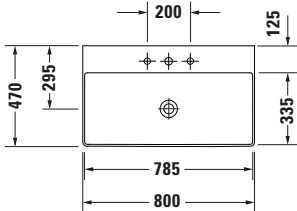

Waschtisch

Basis Angaben

Langbezeichnung	Duravit DuraSquare Waschtisch 800 mm Weiß Hochglanz, Hahnlochbank, Anzahl Hahnlöcher pro Waschplatz: 0, Geschliffen – 2353800079
-----------------	--

Spezifikationen
Farbe

Waschplatz

Hahnlochbank	✓
--------------	---

Logistik

Artikelgewicht	18,6 kg
----------------	---------

Passende Produkte
Passende Artikel

	Designsiphon # 0050361000 Universal
	Designsiphon # 0050364600 Universal
	Designsiphon # 005036 Universal

Beschreibungstexte

Ausschreibungstext	Duravit DuraSquare Waschtisch Weiß Hochglanz 800 mm, Designer: Duravit, DuraCeram®, Aufsatz, Ohne Überlauf, Position Ablauf: Mitte, Geschliffen, Von unten glasiert, Ablagefläche: Hahnlochbank, Anzahl Becken: 1, Beckenform: Rechteckig, Position Becken: Mitte, Position Hahnloch: Ohne, Weiß Hochglanz, Geeignet für Möbel, Geeignet für Fußgestell, Hahnlochbank, Inkl. Keramische Ventilabdeckhaube, Inkl. Schaftventil, CE-Kennzeichen-1: EN 14688, EAN Nr.: 4053424502779, Artikelgewicht: 18,6 kg, Beckenbreite: 785 mm, Beckentiefe: 335 mm, Abmessungen (Breite / Länge x Tiefe / Breite x Höhe): 800 x 470 x 145 mm, Artikel Nr.: 2353800079
--------------------	--