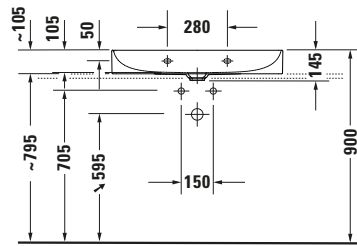

Waschtisch

Basis Angaben

Langbezeichnung	Duravit DuraSquare Waschtisch 800 mm Weiß Hochglanz, Hahnlochbank, Anzahl Hahnlöcher pro Waschplatz: 0, Geschliffen – 2353800079
-----------------	--

Spezifikationen
Farbe

Waschplatz

Hahnlochbank	✓
--------------	---

Logistik

Artikelgewicht	18,6 kg
----------------	---------

Passende Produkte
Passende Artikel

	Designsiphon # 0050361000 Universal
	Designsiphon # 0050364600 Universal
	Designsiphon # 005036 Universal

Beschreibungstexte

Ausschreibungstext	Duravit DuraSquare Waschtisch Weiß Hochglanz 800 mm, Designer: Duravit, DuraCeram®, Aufsatz, Ohne Überlauf, Position Ablauf: Mitte, Geschliffen, Von unten glasiert, Ablagefläche: Hahnlochbank, Anzahl Becken: 1, Beckenform: Rechteckig, Position Becken: Mitte, Position Hahnloch: Ohne, Weiß Hochglanz, Geeignet für Möbel, Geeignet für Fußgestell, Hahnlochbank, Inkl. Keramische Ventilabdeckhaube, Inkl. Schaftventil, CE-Kennzeichen-1: EN 14688, EAN Nr.: 4053424502779, Artikelgewicht: 18,6 kg, Beckenbreite: 785 mm, Beckentiefe: 335 mm, Abmessungen (Breite / Länge x Tiefe / Breite x Höhe): 800 x 470 x 145 mm, Artikel Nr.: 2353800079
--------------------	--