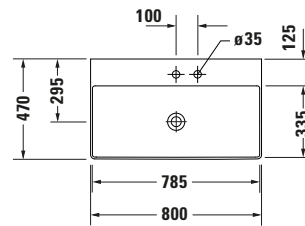

Waschtisch

Basis Angaben

Langbezeichnung	Duravit DuraSquare Waschtisch 800 mm Weiß Hochglanz, Hahnlochbank, Anzahl Hahnlöcher pro Waschplatz: 0, Geschliffen – 2353800079
-----------------	--

Spezifikationen
Farbe

Waschplatz

Hahnlochbank	✓
--------------	---

Logistik

Artikelgewicht	18,6 kg
----------------	---------

Passende Produkte
Passende Artikel

	Designsiphon # 0050361000 Universal
	Designsiphon # 0050364600 Universal
	Designsiphon # 005036 Universal

Beschreibungstexte

Ausschreibungstext	Duravit DuraSquare Waschtisch Weiß Hochglanz 800 mm, Designer: Duravit, DuraCeram®, Aufsatz, Ohne Überlauf, Position Ablauf: Mitte, Geschliffen, Von unten glasiert, Ablagefläche: Hahnlochbank, Anzahl Becken: 1, Beckenform: Rechteckig, Position Becken: Mitte, Position Hahnloch: Ohne, Weiß Hochglanz, Geeignet für Möbel, Geeignet für Fußgestell, Hahnlochbank, Inkl. Keramische Ventilabdeckhaube, Inkl. Schaftventil, CE-Kennzeichen-1: EN 14688, EAN Nr.: 4053424502779, Artikelgewicht: 18,6 kg, Beckenbreite: 785 mm, Beckentiefe: 335 mm, Abmessungen (Breite / Länge x Tiefe / Breite x Höhe): 800 x 470 x 145 mm, Artikel Nr.: 2353800079
--------------------	--