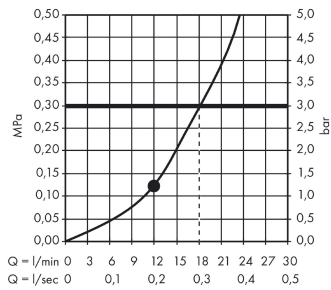

AXOR LampShower/Nendo
LampShower 275 1jet mit Deckenanschluss
 Oberfläche: **Brushed Nickel** Artikelnummer: **26032820**

Beschreibung

Merkmale

- besteht aus: Kopfbrause, Deckenanschluss
- Brausekopfgrösse: 275 mm
- Strahlart: Rain
- Durchflussmenge Rain (bei 3 bar): 18 l/min
- Maximale Durchflussmenge bei 3 bar: 18 l/min
- Mindestfliessdruck: 2 bar
- Strahlzonen: körperumhüllender und zur Mitte hin konzentrierter Brausestrahl
- Kugelgelenk: Kopfbrause im Winkel verstellbar
- Material Strahlscheibe: Metall
- Metalldeckenanschluss
- Deckenanschlusslänge: 120 mm
- Strahlscheibe zur Reinigung abnehmbar
- Montage: Deckenmontage
- Anschlussgewinde: G 1/2
- mit integrierter Beleuchtung
- Lampe: LED
- Spannungsversorgung: 12 V
- Transformator Unterputz Netzteil 12 V, 12 W
- Eingangsspannung: 100 - 240 V AC / 50/60 Hz
- Ausgangsspannung: 12 V DC
- Farbtemperatur: 2700 K
- Energieeffizienzklasse: enthält eine Lichtquelle der Energieeffizienzklasse G

Artikeldetails

TEAM-Nr. 758786.587
 Preis exkl. MwSt. 2585.00 CHF

Technologie

Zertifikate / Nachhaltigkeit

Produktabbildung

Maßzeichnung

AXOR LampShower/Nendo
LampShower 275 1jet mit Deckenanschluss
 Oberfläche: **Brushed Nickel** Artikelnummer: **26032820**

Durchflussdiagramm

Die Verbrauchswerte wurden praxisnah mit den dazugehörigen Armaturen (Thermostat/Mischer/Unterputzventil) gemessen.

AXOR LampShower/Nendo
LampShower 275 1jet mit Deckenanschluss
 Oberfläche: **Brushed Nickel** Artikelnummer: **26032820**