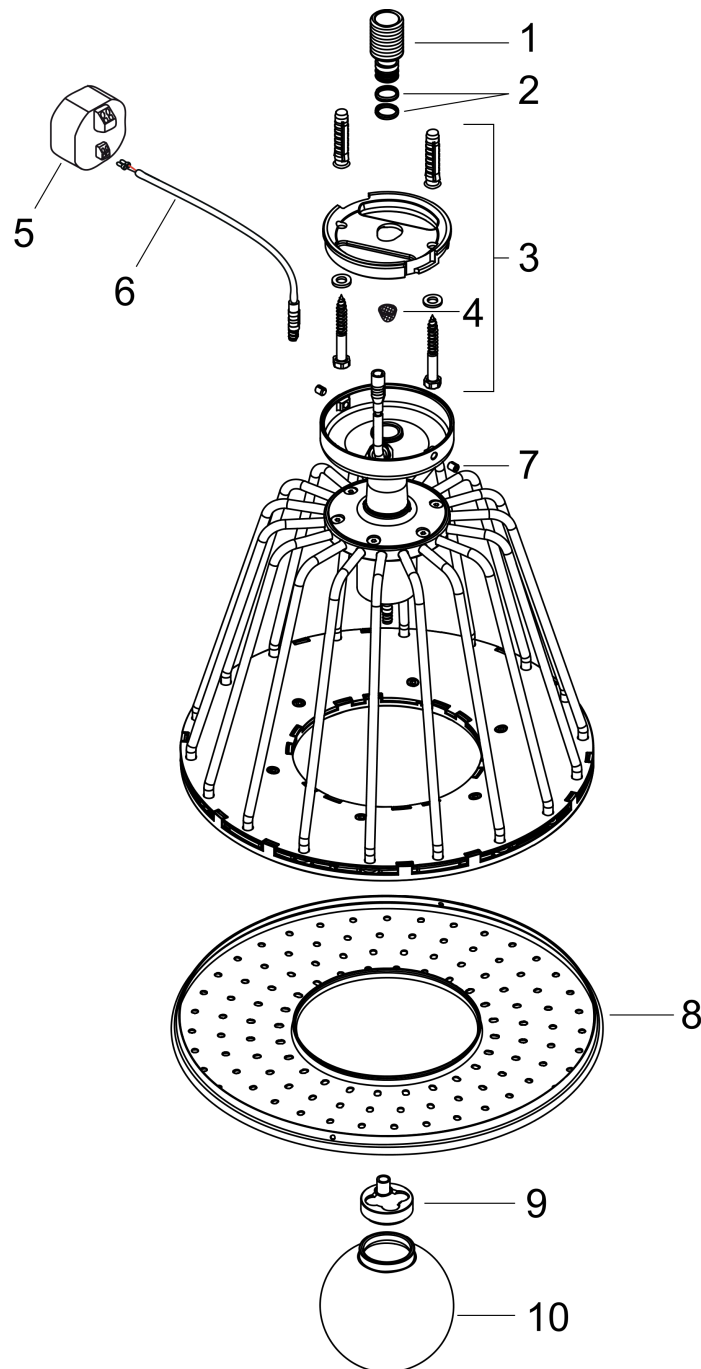

AXOR LampShower/Nendo
LampShower 275 1jet mit Deckenanschluss
 Oberfläche: **Brushed Nickel** Artikelnummer: **26032820**

Beschreibung

Merkmale

- besteht aus: Kopfbrause, Deckenanschluss
- Brausekopfgrösse: 275 mm
- Strahlart: Rain
- Durchflussmenge Rain (bei 3 bar): 18 l/min
- Maximale Durchflussmenge bei 3 bar: 18 l/min
- Mindestfliessdruck: 2 bar
- Strahlzonen: körperumhüllender und zur Mitte hin konzentrierter Brausestrahl
- Kugelgelenk: Kopfbrause im Winkel verstellbar
- Material Strahlscheibe: Metall
- Metalldeckenanschluss
- Deckenanschlusslänge: 120 mm
- Strahlscheibe zur Reinigung abnehmbar
- Montage: Deckenmontage
- Anschlussgewinde: G 1/2
- mit integrierter Beleuchtung
- Lampe: LED
- Spannungsversorgung: 12 V
- Transformator Unterputz Netzteil 12 V, 12 W
- Eingangsspannung: 100 - 240 V AC / 50/60 Hz
- Ausgangsspannung: 12 V DC
- Farbtemperatur: 2700 K
- Energieeffizienzklasse: enthält eine Lichtquelle der Energieeffizienzklasse G

Durchflussdiagramm

Die Verbrauchswerte wurden praxisnah mit den dazugehörigen Armaturen (Thermostat/Mischer/Unterputzventil) gemessen.

AXOR LampShower/Nendo
LampShower 275 1jet mit Deckenanschluss
 Oberfläche: **Brushed Nickel** Artikelnummer: **26032820**

Explosionszeichnung

Baujahr: >02/22

AXOR LampShower/Nendo
LampShower 275 1jet mit Deckenanschluss
 Oberfläche: **Brushed Nickel** Artikelnummer: **26032820**

Ersatzteilliste

Baujahr: >02/22

Pos.	Beschreibung	Artikelnummer	Preis	VE
1	Anschlußnippel G½	92179000	45.85 CHF	1
2	O-Ring 11x2	98127000	3.25 CHF	1
3	Befestigungssatz	92180000	128.65 CHF	1
4	Sieb	97735000	3.25 CHF	1
5	Transformator	95585000	166.45 CHF	1
6	Kabel für Beleuchtung (12 V)	95586000	72.55 CHF	1
7	Madenschraube M5x6	98482000	3.25 CHF	1
8	Strahlscheibe kpl.	92181820	509.20 CHF	1
9	Leuchtmittel	93006000	103.25 CHF	1
10	Leuchtenglas	92182000	128.65 CHF	1