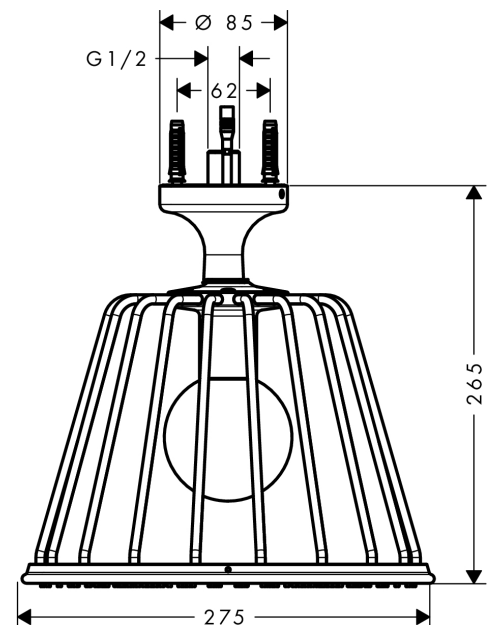

AXOR LampShower/Nendo
LampShower 275 1jet mit Deckenanschluss
 Oberfläche: **Brushed Nickel** Artikelnummer: **26032820**

Beschreibung

Merkmale

- besteht aus: Kopfbrause, Deckenanschluss
- Brausekopfgrösse: 275 mm
- Strahlart: Rain
- Durchflussmenge Rain (bei 3 bar): 18 l/min
- Maximale Durchflussmenge bei 3 bar: 18 l/min
- Mindestfliessdruck: 2 bar
- Strahlzonen: körperumhüllender und zur Mitte hin konzentrierter Brausestrahl
- Kugelgelenk: Kopfbrause im Winkel verstellbar
- Material Strahlscheibe: Metall
- Metalldeckenanschluss
- Deckenanschlusslänge: 120 mm
- Strahlscheibe zur Reinigung abnehmbar
- Montage: Deckenmontage
- Anschlussgewinde: G 1/2
- mit integrierter Beleuchtung
- Lampe: LED
- Spannungsversorgung: 12 V
- Transformator Unterputz Netzteil 12 V, 12 W
- Eingangsspannung: 100 - 240 V AC / 50/60 Hz
- Ausgangsspannung: 12 V DC
- Farbtemperatur: 2700 K
- Energieeffizienzklasse: enthält eine Lichtquelle der Energieeffizienzklasse G

Artikeldetails

TEAM-Nr. 758786.587
 Preis exkl. MwSt. 2585.00 CHF

Technologie

Zertifikate / Nachhaltigkeit

Produktabbildung

Maßzeichnung

AXOR LampShower/Nendo
LampShower 275 1jet mit Deckenanschluss
 Oberfläche: **Brushed Nickel** Artikelnummer: **26032820**

Explosionszeichnung

Baujahr: >02/22

AXOR LampShower/Nendo
LampShower 275 1jet mit Deckenanschluss
 Oberfläche: **Brushed Nickel** Artikelnummer: **26032820**

Ersatzteilliste

Baujahr: >02/22

Pos.	Beschreibung	Artikelnummer	Preis	VE
1	Anschlußnippel G½	92179000	45.85 CHF	1
2	O-Ring 11x2	98127000	3.25 CHF	1
3	Befestigungssatz	92180000	128.65 CHF	1
4	Sieb	97735000	3.25 CHF	1
5	Transformator	95585000	166.45 CHF	1
6	Kabel für Beleuchtung (12 V)	95586000	72.55 CHF	1
7	Madenschraube M5x6	98482000	3.25 CHF	1
8	Strahlscheibe kpl.	92181820	509.20 CHF	1
9	Leuchtmittel	93006000	103.25 CHF	1
10	Leuchtenglas	92182000	128.65 CHF	1