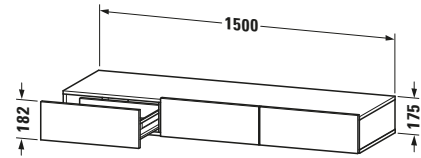

Schubkastenablage

Basis Angaben	
Langbezeichnung	Duravit DuraStyle Schubkastenablage, Eiche Schwarz, Rechteckig, Anzahl Schubkästen: 3 – DS827201616
Artikel Nr.	DS827201616

Spezifikationen	
Anzahl Schubkästen	3
Montagegrad	Montiert

Montage	
Montageart	Wandhängend / Wandmontage

Farbe	
Farbwert	Eiche Schwarz

Front	
Farbwert Front	Eiche Schwarz
Glanzgrad Front	Matt
Material Front	Hochverdichtete Dreischicht-Holzspanplatte

Korpus	
Farbwert Korpus	Eiche Schwarz
Glanzgrad Korpus	Matt
Material Korpus	Hochverdichtete Dreischicht-Holzspanplatte
Oberfläche Korpus	Dekor

Logistik	
Artikelgewicht	41,5 kg
Verkaufsverpackung	
Art Verkaufsverpackung	Karton
Menge / Verkaufsverpackung	1 Stk.
Ab Werk verpackt	✓
Breite Verkaufsverpackung inkl. Artikel	1550 mm
Höhe Verkaufsverpackung inkl. Artikel	490 mm
Tiefe Verkaufsverpackung inkl. Artikel	235 mm
Gewicht Verkaufsverpackung inkl. Artikel	46 kg
Anzahl Packstücke	1

Passende Produkte	
Passende Artikel	
	Sitzkissen # DS9938 DuraStyle

Vermaßung	
Breite / Länge	1500 mm
Höhe	182 mm
Tiefe / Breite	440 mm

Weitere Informationen finden Sie hier	
	
https://pro.duravit.de/p/DS827201616	