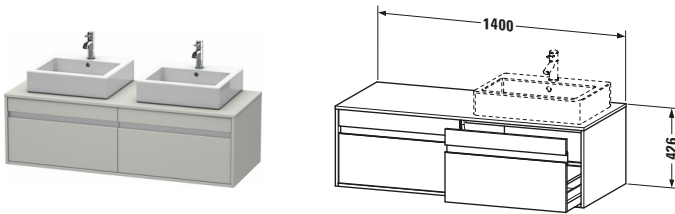

**Konsolenwaschtischunterbau wandhängend**

Basis Angaben	
Langbezeichnung	Duravit Ketho Konsolenwaschtischunterbau wandhängend, Betongrau Matt, Rechteckig, Anzahl Ausschnitte: 2, Anzahl Auszüge: 2 – KT6697B0707

Spezifikationen	
Anzahl Ausschnitte	2
Anzahl Auszüge	2
Für Anzahl Waschtische	2
Montagegrad	Montiert

Waschplatz	
Position Becken	Links / Rechts

Montage	
Montageart	Wandhängend / Wandmontage

Farbe	
Farbwert	Betongrau
Glanzgrad	Matt