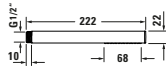

**Stabbrause**

Basis Angaben	
Langbezeichnung	Duravit Brausen und Zubehör Stabbrause 1jet MinusFlow Schwarz Matt – UV0642002046

Logistik	
Artikelgewicht	0,18 kg
Verkaufsverpackung	
Art Verkaufsverpackung	Karton
Menge / Verkaufsverpackung	1 Stk.
Ab Werk verpackt	✓
Breite Verkaufsverpackung inkl. Artikel	37 mm
Höhe Verkaufsverpackung inkl. Artikel	233 mm
Tiefe Verkaufsverpackung inkl. Artikel	37 mm
Gewicht Verkaufsverpackung inkl. Artikel	0,2 kg
Anzahl Packstücke	1

Beschreibungstexte	
Ausschreibungstext	Duravit Brausen und Zubehör Stabbrause 1jet MinusFlow Schwarz Matt, Oberflächenbehandlung: Pulverbeschichtet, MinusFlow, Technisches Feature: EasyClean, MinusFlow, Durchflussmenge (3 bar): 9 l/min, Min. Empfohlener Betriebsdruck: 1 bar, Farbwert: Schwarz, Anschlussmaß Wasseranschluss: 1/2", EAN Nr.: 4067116161298, Artikelgewicht: 0,18 kg, Serie: Brausen und Zubehör, Artikel Nr.: UV0642002046

Vermaßung	
Breite / Länge	212 mm
Höhe	23 mm
Tiefe / Breite	22 mm

Passende Produkte	
<b>Passende Artikel</b>	
Passende Artikel finden Sie auf unserer Webseite.	

Weitere Informationen finden Sie hier	
<a href="https://pro.duravit.de/p/UV0642002046">https://pro.duravit.de/p/UV0642002046</a>	