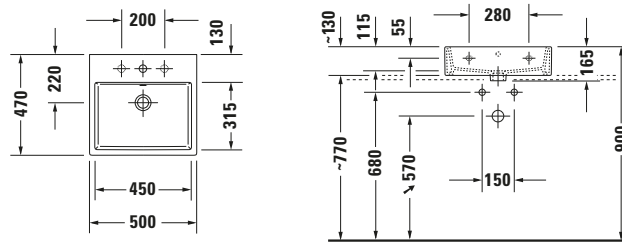

Waschtisch

Basis Angaben	
Langbezeichnung	Duravit Vero Air Waschtisch 500 mm Weiß Hochglanz, Hahnlochbank, Anzahl Hahnlöcher pro Waschplatz: 0, Überlauf, Geschliffen – 2350500028

Spezifikationen	
Farbe	
Farbwert	Weiß
Innenfarbe	Weiß
Aussenfarbe	Weiß
Glanzgrad	Hochglanz
Glanzgrad Innen	Hochglanz
Glanzgrad Außen	Hochglanz
Überlauf	
Überlauf	✓
Material	
Material	Keramik

Features	
Waschtisch	
Geschliffen	✓
Waschplatz	
Hahnlochbank	✓

Logistik	
Artikelgewicht	14,5 kg

Passende Produkte	
Passende Artikel	
	Push-open Ventil # 0050524600 Universal
	Designsiphon # 0050361000 Universal
	Designsiphon # 0050364600 Universal
	Push-open Ventil # 005052 Universal

Beschreibungstexte	
Ausschreibungstext	Duravit Vero Air Waschtisch Weiß Hochglanz 500 mm, Designer: Duravit, Sanitärkeramik, Aufsatz, Überlauf, Position Ablauf: Mitte, Geschliffen, Ablagefläche: Hahnlochbank, Anzahl Becken: 1, Beckenform: Rechteckig, Position Becken: Mitte, Position Hahnloch: Ohne, Weiß Hochglanz, Geeignet für Möbel, Hahnlochbank, CE-Kennzeichen-1: EN 14688, EAN Nr.: 4053424120621, Artikelgewicht: 14,5 kg, Beckenbreite: 450 mm, Beckentiefe: 315 mm, Abmessungen (Breite / Länge x Tiefe / Breite x Höhe): 500 x 470 x 165 mm, Artikel Nr.: 2350500028