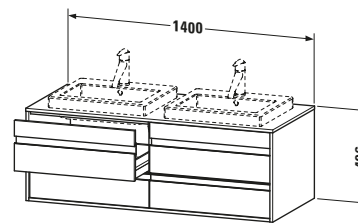

Konsolenwaschtischunterbau wandhängend

Basis Angaben	
Langbezeichnung	Duravit Ketho Konsolenwaschtischunterbau wandhängend, Nussbaum dunkel Matt, Rechteckig, Anzahl Ausschnitte: 2, Anzahl Schubkästen: 4 – KT6757B2121

Features	
Selbsteinzug mit Dämpfung	✓
Siphonausschnitt	✓
Schürze	✓
Hahnlochbohrungen möglich	✓

Weitere Informationen finden Sie hier

<https://pro.duravit.de/p/KT6757B2121>

Spezifikationen	
Anzahl Ausschnitte	2
Anzahl Schubkästen	4
Für Anzahl Waschtische	2
Montagegrad	Montiert
Waschplatz	
Position Becken	Links / Rechts
Montage	
Montageart	Wandhängend / Wandmontage
Farbe	
Farbwert	Nussbaum dunkel
Glanzgrad	Matt
Front	
Farbwert Front	Nussbaum dunkel
Glanzgrad Front	Matt
Korpus	
Glanzgrad Korpus	Matt
Material Korpus	Hochverdichtete Dreischicht-Holzspanplatte
Oberfläche Korpus	Dekor
Konsole	
Farbwert Konsole	Nussbaum dunkel
Glanzgrad Konsole	Matt
Material Konsole	Hochverdichtete Dreischicht-Holzspanplatte
Oberfläche Konsole	Dekor
Griff	
Ausführung Griff	Griffleiste
Anzahl Griffe	4
Farbwert Griff	Silber

Lieferumfang	
Inkl. Konsolenplatte	✓
Montage	
Inkl. Befestigungsmaterial	✓
Technische Dokumentation	
Inkl. Montageanleitung	digital und gedruckt

Logistik	
Artikelgewicht	48,5 kg
Verkaufsverpackung	
Art Verkaufsverpackung	Karton
Menge / Verkaufsverpackung	1 Stk.
Ab Werk verpackt	✓
Breite Verkaufsverpackung inkl. Artikel	612 mm
Höhe Verkaufsverpackung inkl. Artikel	1440 mm
Tiefe Verkaufsverpackung inkl. Artikel	547 mm
Gewicht Verkaufsverpackung inkl. Artikel	54 kg
Anzahl Packstücke	1

Vermaßung	
Breite / Länge	1400 mm
Höhe	496 mm
Tiefe / Breite	550 mm
Min. Wandabstand	0 mm

Passende Produkte	
Passende Artikel	
	Raumsparsiphon # 005076 Universal