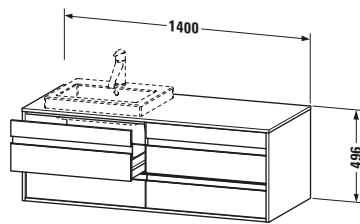

Konsolenwaschtischunterbau wandhängend

Basis Angaben	
Langbezeichnung	Duravit Ketho Konsolenwaschtischunterbau wandhängend, Nussbaum dunkel Matt, Rechteckig, Anzahl Ausschnitte: 2, Anzahl Schubkästen: 4 – KT6757B2121

Features	
Selbsteinzug mit Dämpfung	✓
Siphonausschnitt	✓
Schürze	✓
Hahnlochbohrungen möglich	✓

Weitere Informationen finden Sie hier

<https://pro.duravit.de/p/KT6757B2121>

Spezifikationen	
Anzahl Ausschnitte	2
Anzahl Schubkästen	4
Für Anzahl Waschtische	2
Montagegrad	Montiert
Waschplatz	
Position Becken	Links / Rechts
Montage	
Montageart	Wandhängend / Wandmontage
Farbe	
Farbwert	Nussbaum dunkel
Glanzgrad	Matt
Front	
Farbwert Front	Nussbaum dunkel
Glanzgrad Front	Matt
Korpus	
Glanzgrad Korpus	Matt
Material Korpus	Hochverdichtete Dreischicht-Holzspanplatte
Oberfläche Korpus	Dekor
Konsole	
Farbwert Konsole	Nussbaum dunkel
Glanzgrad Konsole	Matt
Material Konsole	Hochverdichtete Dreischicht-Holzspanplatte
Oberfläche Konsole	Dekor
Griff	
Ausführung Griff	Griffleiste
Anzahl Griffe	4
Farbwert Griff	Silber

Lieferumfang	
Inkl. Konsolenplatte	✓
Montage	
Inkl. Befestigungsmaterial	✓
Technische Dokumentation	
Inkl. Montageanleitung	digital und gedruckt

Logistik	
Artikelgewicht	48,5 kg
Verkaufsverpackung	
Art Verkaufsverpackung	Karton
Menge / Verkaufsverpackung	1 Stk.
Ab Werk verpackt	✓
Breite Verkaufsverpackung inkl. Artikel	612 mm
Höhe Verkaufsverpackung inkl. Artikel	1440 mm
Tiefe Verkaufsverpackung inkl. Artikel	547 mm
Gewicht Verkaufsverpackung inkl. Artikel	54 kg
Anzahl Packstücke	1

Vermaßung	
Breite / Länge	1400 mm
Höhe	496 mm
Tiefe / Breite	550 mm
Min. Wandabstand	0 mm

Passende Produkte	
Passende Artikel	
	Raumsparsiphon # 005076 Universal