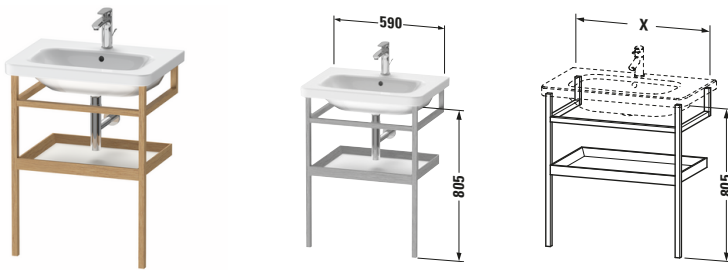

Holzgestell

Basis Angaben	
Langbezeichnung	Duravit DuraStyle Holzgestell – DS988101876

Logistik	
Artikelgewicht	4 kg
Verkaufsverpackung	
Art Verkaufsverpackung	Karton
Menge / Verkaufsverpackung	1 Stk.
Ab Werk verpackt	✓
Breite Verkaufsverpackung inkl. Artikel	616 mm
Höhe Verkaufsverpackung inkl. Artikel	842 mm
Tiefe Verkaufsverpackung inkl. Artikel	55 mm
Gewicht Verkaufsverpackung inkl. Artikel	7 kg
Anzahl Packstücke	1

Weitere Informationen finden Sie hier

<https://pro.duravit.de/p/DS988101876>

Passende Produkte	
Passende Artikel	
	Waschtisch # 232065 DuraStyle
Notwendige Artikel	
	Waschtisch # 232065 DuraStyle

Vermaßung	
Breite / Länge	590 mm
Höhe	805 mm
Tiefe / Breite	440 mm