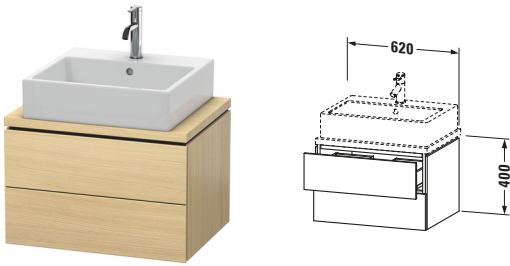

Konsolenwaschtischunterbau wandhängend

Basis Angaben	
Langbezeichnung	Duravit L-Cube Konsolenwaschtischunterbau wandhängend, Mediterrane Eiche Matt, Rechteckig, Anzahl Schubkästen: 2, Tip-on Technik – LC580507171

Spezifikationen	
Anzahl Schubkästen	2
Für Anzahl Waschtische	1
Compact	✓
Montagegrad	Montiert

Waschplatz	
Position Becken	Mitte

Montage	
Montageart	Konsolenmontage / Wandhängend / Wandmontage

Farbe	
Farbwert	Mediterrane Eiche
Glanzgrad	Matt

Front	
Farbwert Front	Mediterrane Eiche
Glanzgrad Front	Matt

Korpus	
Glanzgrad Korpus	Matt
Material Korpus	Hochverdichtete Dreischicht-Holzspanplatte
Oberfläche Korpus	Echtholz furnier

Griff	
Ausführung Griff	Grifflos

Vermaßung	
Breite / Länge	620 mm
Höhe	400 mm
Tiefe / Breite	477 mm
Min. Wandabstand	20 mm

Passende Produkte	
Passende Artikel	
	Raumsparsiphon # 005076 Universal
	Einrichtungssystem Set # UV0501 Universal