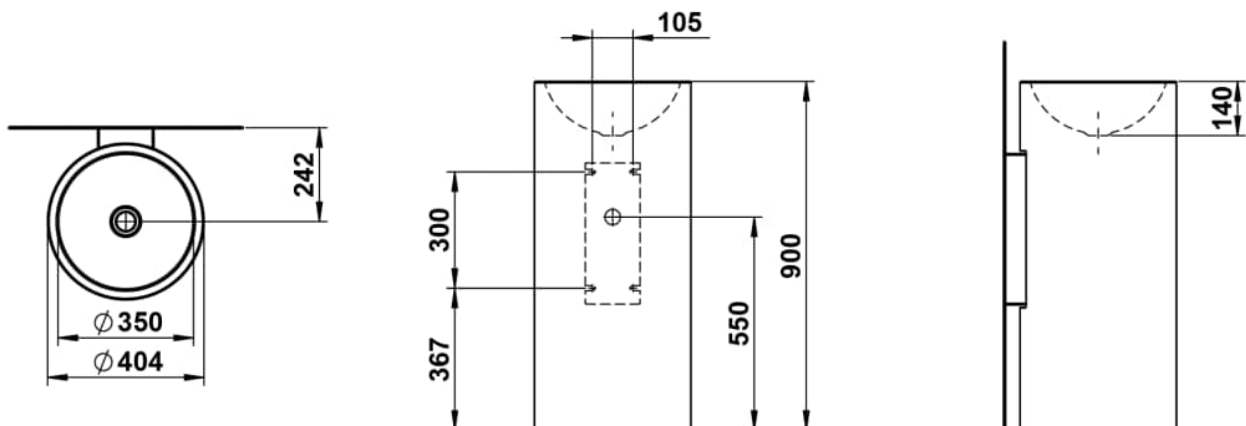

TECHNISCHE ZEICHNUNGEN