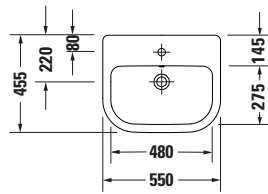

Halbeinbauwaschtisch

Basis Angaben	
Langbezeichnung	Duravit D-Code Halbeinbauwaschtisch 550 mm Weiß Hochglanz, Hahnlochbank, Anzahl Hahnlöcher pro Waschplatz: 1, Überlauf – 24035500002

Spezifikationen	
Farbe	
Farbwert	Weiß
Innenfarbe	Weiß
Aussenfarbe	Weiß
Glanzgrad	Hochglanz
Glanzgrad Innen	Hochglanz
Glanzgrad Außen	Hochglanz
Überlauf	
Überlauf	✓
Waschplatz	
Anzahl Hahnlöcher pro Waschplatz	1
Material	
Material	Keramik

Features	
Waschplatz	
Hahnlochbank	✓
Waschtisch	
Von unten glasiert	✓

Logistik	
Artikelgewicht	15,6 kg

Passende Produkte	
Passende Artikel	
	Push-open Ventil # 005052 Universal
	Röhrensyphon # 005026 Universal

Beschreibungstexte	
Ausschreibungstext	Duravit D-Code Halbeinbauwaschtisch Weiß Hochglanz 550 mm, Designer: sieger design, Sanitärkeramik, Einbau von oben, Überlauf, Position Ablauf: Mitte, Von unten glasiert, Anzahl Becken: 1, Position Becken: Mitte, Position Hahnloch: Mitte, Weiß Hochglanz, Hahnlochbank, CE-Kennzeichen-1: EN 14688, EAN Nr.: 4067116382266, Artikelgewicht: 15,6 kg, Beckenbreite: 480 mm, Beckentiefe: 120 mm, Abmessungen (Breite / Länge x Tiefe / Breite x Höhe): 550 x 455 x 165 mm, Artikel Nr.: 24035500002