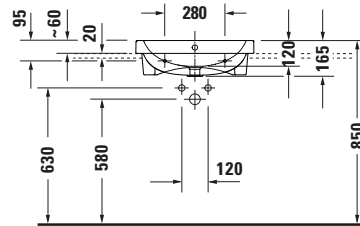

Halbeinbauwaschtisch

Basis Angaben	
Langbezeichnung	Duravit D-Code Halbeinbauwaschtisch 550 mm Weiß Hochglanz, Hahnlochbank, Anzahl Hahnlöcher pro Waschplatz: 1, Überlauf – 24035500002

Spezifikationen	
Farbe	
Farbwert	Weiß
Innenfarbe	Weiß
Aussenfarbe	Weiß
Glanzgrad	Hochglanz
Glanzgrad Innen	Hochglanz
Glanzgrad Außen	Hochglanz
Überlauf	
Überlauf	✓
Waschplatz	
Anzahl Hahnlöcher pro Waschplatz	1
Material	
Material	Keramik

Features	
Waschplatz	
Hahnlochbank	✓
Waschtisch	
Von unten glasiert	✓

Logistik	
Artikelgewicht	15,6 kg

Passende Produkte	
Passende Artikel	
	Push-open Ventil # 005052 Universal
	Röhrensyphon # 005026 Universal

Beschreibungstexte	
Ausschreibungstext	Duravit D-Code Halbeinbauwaschtisch Weiß Hochglanz 550 mm, Designer: sieger design, Sanitärkeramik, Einbau von oben, Überlauf, Position Ablauf: Mitte, Von unten glasiert, Anzahl Becken: 1, Position Becken: Mitte, Position Hahnloch: Mitte, Weiß Hochglanz, Hahnlochbank, CE-Kennzeichen-1: EN 14688, EAN Nr.: 4067116382266, Artikelgewicht: 15,6 kg, Beckenbreite: 480 mm, Beckentiefe: 120 mm, Abmessungen (Breite / Länge x Tiefe / Breite x Höhe): 550 x 455 x 165 mm, Artikel Nr.: 24035500002