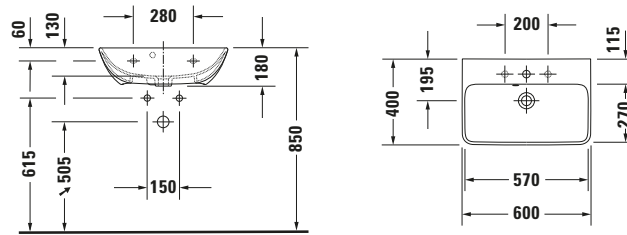

Waschtisch

Basis Angaben	
Langbezeichnung	Duravit ME by Starck Waschtisch Compact 600 mm Weiß Hochglanz, Hahnlochbank, Anzahl Hahnlöcher pro Waschplatz: 1, Überlauf – 2343600000

Passende Produkte	
Passende Artikel	
	Designsiphon # 0050361000 Universal
	Designsiphon # 0050364600 Universal
	Push-open Ventil # 005052 Universal

Spezifikationen	
Farbe	
Farbwert	Weiß
Innenfarbe	Weiß
Aussenfarbe	Weiß
Glanzgrad	Hochglanz
Glanzgrad Innen	Hochglanz
Glanzgrad Außen	Hochglanz
Überlauf	
Überlauf	✓
Waschplatz	
Anzahl Hahnlöcher pro Waschplatz	1
Material	
Material	Keramik

Beschreibungstexte	
Ausschreibungstext	Duravit ME by Starck Waschtisch Compact Weiß Hochglanz 600 mm, Designer: Philippe Starck, Sanitärkeramik, Wandhängend, Überlauf, Position Ablauf: Mitte, Von unten glasiert, Ablagefläche: Hahnlochbank, Anzahl Becken: 1, Beckenform: Rechteckig, Position Becken: Mitte, Position Hahnloch: Mitte, Weiß Hochglanz, Hahnlochbank, CE-Kennzeichen-1: EN 14688, EAN Nr.: 4053424336947, Artikelgewicht: 15,2 kg, Beckenbreite: 570 mm, Beckentiefe: 270 mm, Abmessungen (Breite / Länge x Tiefe / Breite x Höhe): 600 x 400 x 180 mm, Artikel Nr.: 2343600000

Features	
Waschplatz	
Hahnlochbank	✓
Waschtisch	
Von unten glasiert	✓

Logistik	
Artikelgewicht	15,2 kg

Weitere Informationen finden Sie hier

<https://pro.duravit.de/p/2343600000>