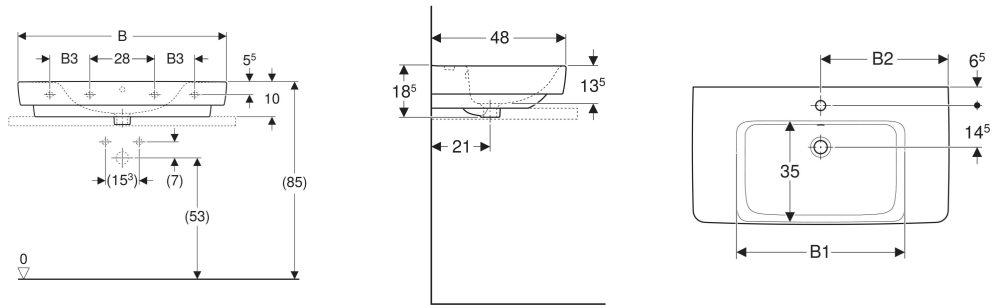

## VERWENDUNGSZWECKE

- Zur Montage auf Arbeitsplatten

## EIGENSCHAFTEN

- Wandanschluss
- Rückseite unglasiert
- Mit Ablagefläche
- Unter- und Rückseite geschliffen

## INFO

- Bei Verwendung als Aufsatzwaschtisch ist ein Wandanschluss notwendig (Rückseite unglasiert)

Art.-Nr.	Farbe / Oberfläche	Hahnloch	Überlauf	B cm	B1 cm	B2 cm	B3 cm	H cm	T cm	Befestigungspunkte	Ablagefläche	VE1 St.	VE2 St.
501.728.00.1	weiß	mittig	sichtbar, symmetrisch	90	59	45	17.5	18.5	48	4	beidseitig	1	8