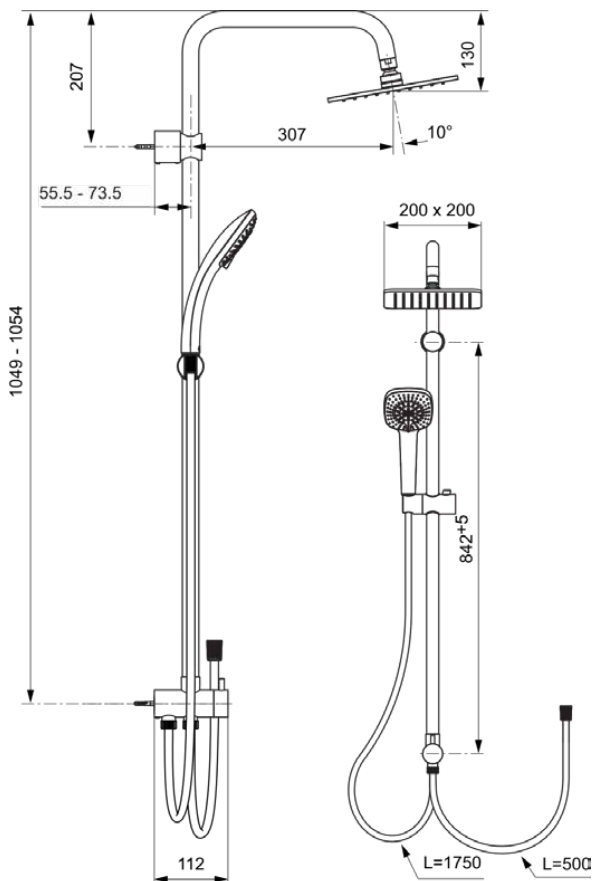

## A5862AA

IDEALRAIN | Duschesystem AP 200x462.5x1049 mm in chrom, 11.0 l/min (3 bar)

### Allgemeine Informationen

Produktkategorie:	Duschsysteme
Produktart:	Duschsystem AP
Marke:	Ideal Standard
Kollektion:	IDEALRAIN
Designer:	Artefakt
Colour:	AA - Chrom
Oberflächenbeschaffenheit:	glänzend
Höhe (mm):	1049 - 1054
Breite (mm):	200
Ausladung (mm):	462.5 - 480.5
Befestigungsart:	Befestigungsschrauben
Nettogewicht (kg):	4.80
EAN Code:	4015413327763

### Im Lieferumfang enthaltene Produkte

B0003AA:	IDEALRAIN   Multi-Funktionshandbrause 100x245 mm in chrom, 8 l/min (3 bar)
BE175AA:	IDEALRAIN   Brauseschlauch 1750 mm in chrom
A962755AA:	MULTI SUITES - SPARE PARTS   Brauseschlauch 500 mm in chrom
B0024AA:	IDEALRAIN   Kopfbrause 200x52x200 mm in chrom, 12 l/min (3 bar)