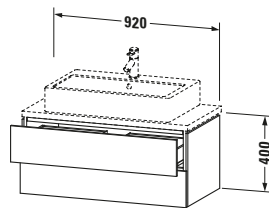

Konsolenwaschtischunterbau wandhängend

Basis Angaben	
Langbezeichnung	Duravit L-Cube Konsolenwaschtischunterbau wandhängend, Schwarz Hochglanz, Rechteckig, Anzahl Schubkästen: 2, Tip-on Technik – LC580804040

Lieferumfang	
Montage	
Inkl. Befestigungsmaterial	✓
Technische Dokumentation	
Inkl. Montageanleitung	digital und gedruckt

Passende Produkte	
Passende Artikel	
	Raumsparsiphon # 005076 Universal
	Einrichtungssystem Set # UV0504 Universal

Spezifikationen	
Anzahl Schubkästen	2
Für Anzahl Waschtische	1
Compact	✓
Montagegrad	Montiert

Logistik	
Artikelgewicht	31,8 kg
Verkaufsverpackung	
Art Verkaufsverpackung	Karton
Menge / Verkaufsverpackung	1 Stk.
Ab Werk verpackt	✓
Breite Verkaufsverpackung inkl. Artikel	540 mm
Höhe Verkaufsverpackung inkl. Artikel	1060 mm
Tiefe Verkaufsverpackung inkl. Artikel	510 mm
Gewicht Verkaufsverpackung inkl. Artikel	35,5 kg
Anzahl Packstücke	1

Notwendige Artikel	
	Konsolle # LC101C L-Cube
	Konsolle # LC105C L-Cube
	Konsolle # LC100C L-Cube
	Konsolle # LC104C L-Cube

Waschplatz	
Position Becken	Mitte

Montage	
Montageart	Konsolenmontage / Wandhängend / Wandmontage

Farbe	
Farbwert	Schwarz
Glanzgrad	Hochglanz

Front	
Farbwert Front	Schwarz
Glanzgrad Front	Hochglanz

Korpus	
Glanzgrad Korpus	Hochglanz
Material Korpus	Hochverdichtete MDF-Platte
Oberfläche Korpus	Lack

Griff	
Ausführung Griff	Grifflos

Features	
Tip-on Technik	✓
Einrichtungssystem	Optional
Selbsteinzug mit Dämpfung	✓
Siphonausschnitt	✓
Schürze	✓