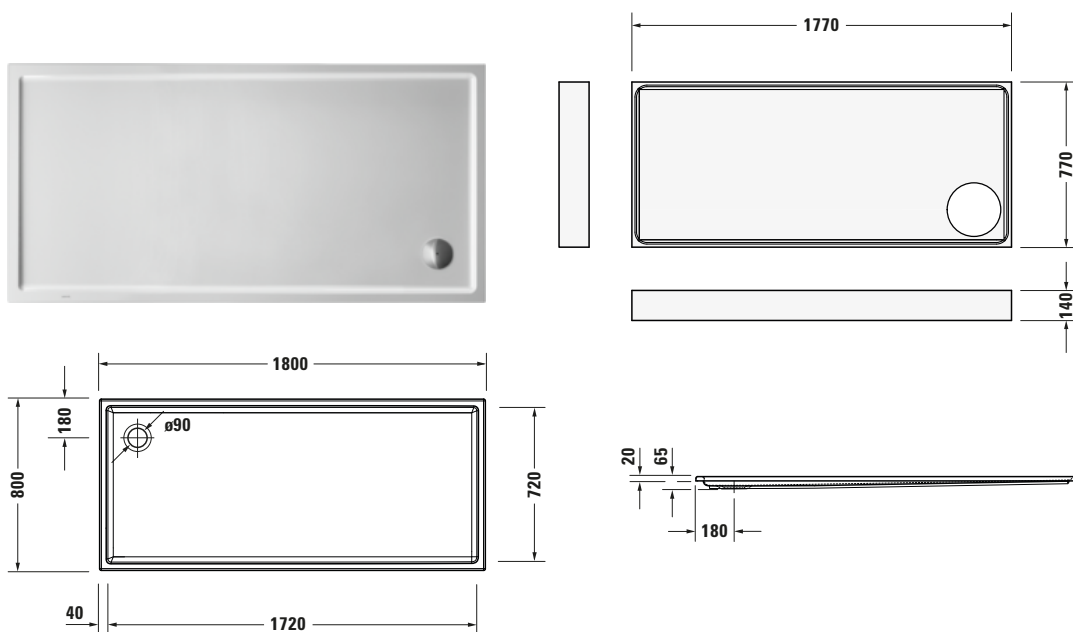

Duschwanne

Basis Angaben	
Langbezeichnung	Duravit Starck Slimline Duschwanne 1800x800 mm Weiß, Ecke links, Ecke rechts, Material: Sanitäracryl, Rechteckig – 72024000000001

Spezifikationen	
Form	Rechteckig
Rutschfestigkeitsklasse	C
Farbe	
Farbwert	Weiß
Glanzgrad	Glänzend
Material	
Material	Sanitäracryl
Montage	
Einbauart	Ecke rechts / Ecke links
Ablauf	
Position Ablauf	Ecke

Lieferumfang	
Technische Dokumentation	
Inkl. Montageanleitung	digital und gedruckt
Inkl. Pflegeanleitung	digital und gedruckt

Vermaßung	
Breite / Länge	1800 mm
Tiefe / Breite	800 mm
Min. Höhe mit Füßen	195 mm
Max. Höhe mit Füßen	275 mm
Höhe mit Wannenträger	215 mm
Durchmesser Ablaufloch	90 mm

Logistik	
Artikelgewicht	29 kg

Passende Produkte	
Passende Artikel	
	Duschwannenablauf # 790263000000000 Universal
	Duschwannenablauf # 790269000000000 Universal
	Duschwannenablauf # 7902630000001000 Universal
	Duschwannenablauf # 7902690000001000 Universal
	Wannenanker # 790103000000000 Universal
	Wandprofil # 790126000000000 Universal
	Fußgestell # 790105000000000 Universal
	Schallschutz-Set # 791369000000000 Universal

Duschwanne
Beschreibungstexte

Ausschreibungstext	Duravit Starck Slimline Duschwanne Weiß, Designer: Philippe Starck, Form: Recht- eckig, Sanitäracryl, Einbauart: Ecke rechts, Ecke links, Po- sition Ablauf: Ecke, Rutschfestigkeitsklas- se: C, CE-Kennzei- chen-1: EN 14527, EAN Nr.: 4053424691923, Artikelgewicht: 29 kg, Innentiefe: 45 mm, Ab- messungen (Breite / Länge x Tiefe / Breite x Höhe): 1800 x 800 x 65 mm, Antislip, Artikel Nr.: 72024000000001, Passende Artikel: Wandprofil, Dusch- wannenablauf, Dusch- wannenträger, Wan- nenanker, Fußgestell, Schallschutz-Set; Arti- kel Nr.: 7901120000000000, 7902630000000000, 7902690000000000, 7924230000000000, 790263000001000, 790269000001000, 7901030000000000, 7901260000000000, 7901050000000000, 7913690000000000; Modell Nr.: 790112, 790263, 790269, 792423, 790103, 790126, 790105, 791369
--------------------	---