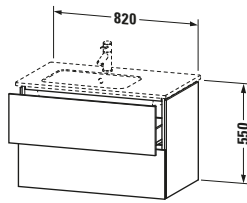

L-Cube # LC629101818

Design by Christian Werner

Waschtischunterbau wandhängend

Basis Angaben	
Langbezeichnung	Duravit L-Cube Waschtischunterbau wandhängend, Weiß Matt, Rechteckig, Anzahl Schubkästen: 2, Tip-on Technik – LC629101818

Spezifikationen	
Anzahl Schubkästen	2
Für Anzahl Waschtische	1
Montagegrad	Montiert

Waschplatz	
Position Becken	Links

Montage	
Montageart	Montage unter Waschtisch / Wandhängend / Wandmontage

Farbe	
Farbwert	Weiß
Glanzgrad	Matt

Front	
Farbwert Front	Weiß
Glanzgrad Front	Matt

Korpus	
Glanzgrad Korpus	Matt
Material Korpus	Hochverdichtete Dreischicht-Holzspanplatte
Oberfläche Korpus	Dekor
Griff	
Ausführung Griff	Grifflos

Features	
Tip-on Technik	✓
Einrichtungssystem	Optional
Selbsteinzug mit Dämpfung	✓
Siphonausschnitt	✓
Schürze	✓

Lieferumfang	
Montage	
Inkl. Befestigungsmaterial	✓
Technische Dokumentation	
Inkl. Montageanleitung	digital und gedruckt

Logistik	
Artikelgewicht	33,1 kg
Verkaufsverpackung	
Art Verkaufsverpackung	Karton
Menge / Verkaufsverpackung	1 Stk.
Ab Werk verpackt	✓
Breite Verkaufsverpackung inkl. Artikel	630 mm
Höhe Verkaufsverpackung inkl. Artikel	860 mm
Tiefe Verkaufsverpackung inkl. Artikel	565 mm
Gewicht Verkaufsverpackung inkl. Artikel	37 kg
Anzahl Packstücke	1

Vermaßung	
Breite / Länge	820 mm
Höhe	550 mm
Tiefe / Breite	481 mm
Min. Wandabstand	0 mm

Passende Produkte	
Passende Artikel	
	Raumsparsiphon # 005076 Universal
	Einrichtungssystem Set # UV0504 Universal
	Waschtisch # 234583 ME by Starck
Notwendige Artikel	
	Waschtisch # 234583 ME by Starck

Weitere Informationen finden Sie hier

<https://pro.duravit.de/p/LC629101818>