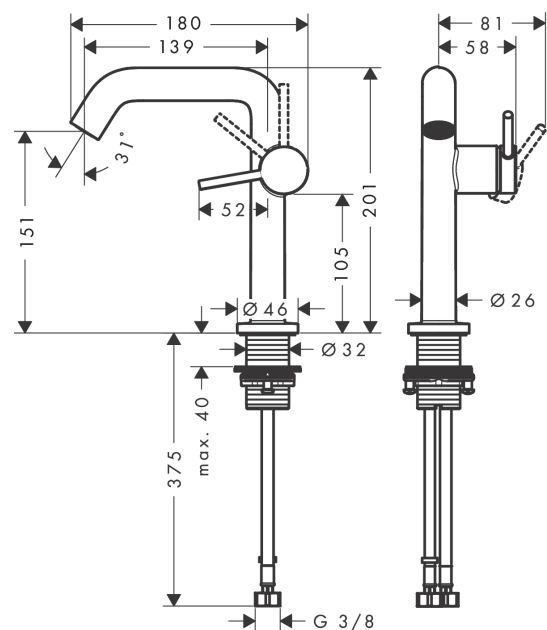

#### Merkmale

- besteht aus: Einhebel-Waschtischmischer, Ablaufgarnitur
- ComfortZone: 150
- Ausladung: 139 mm
- Auslaufhöhe: 151 mm
- Griffvariante: Hebel
- Strahlart: Normalstrahl
- Maximale Durchflussmenge bei 3 bar: 4 l/min
- Keramikmischsystem
- Push-Open Ablaufventil G 1 ¼
- Material Ablaufventil: Metall
- Geräuschgruppe: I
- Durchflussklasse: O
- CoolStart - Kaltwasser in Griff-Grundstellung
- PA-IX 38577/IO

### Produktabbildung

### Maßzeichnung

**Tecturis S**

**Einhebel-Waschtismischer 150 Fine CoolStart EcoSmart+ mit Push-Open Ablaufgarnitur**

Oberfläche: **Matt Black** Artikelnummer: **73340670**

**Durchflussdiagramm**

**Tecturis S**

Oberfläche: **Matt Black** Artikelnummer: **73340670**

**Ersatzteilliste**

Baujahr: >06/23

Pos.	Beschreibung	Artikelnummer	Preis	VE
1	Griff	94999670	55.45 CHF	1
2	Griffstopfen	93735610	8.65 CHF	1
3	Madenschraube M5x5	98446000	3.25 CHF	1
4	Rosette	94987670	28.10 CHF	1
5	Mutter	94989000	8.65 CHF	1
6	O-Ring 28x1,5	98421000	3.25 CHF	1
7	O-Ring 29x2	98391000	3.25 CHF	1
8	Kartusche kpl.	93760000	88.55 CHF	1
9	Dichtung	93383000	11.90 CHF	1
10	Luftsprudler kpl.	87100000	18.80 CHF	1
11	Serviceschlüssel	93750000	8.65 CHF	1
12	Flachdichtung	98749000	5.40 CHF	1
13	Schaftbefestigung kpl. (Ø 32)	13961000	23.05 CHF	1
14	Anschlussschlauch 450 mm M8x0,75 G3/8	97206000	28.95 CHF	1
15	O-Ring 6,6x1,6	93019000	3.25 CHF	1
a	Push-Open Ablaufgarnitur	50100670	-	1
b	Rosette für vertauschte Anschlüsse	87494670	12.95 CHF	1