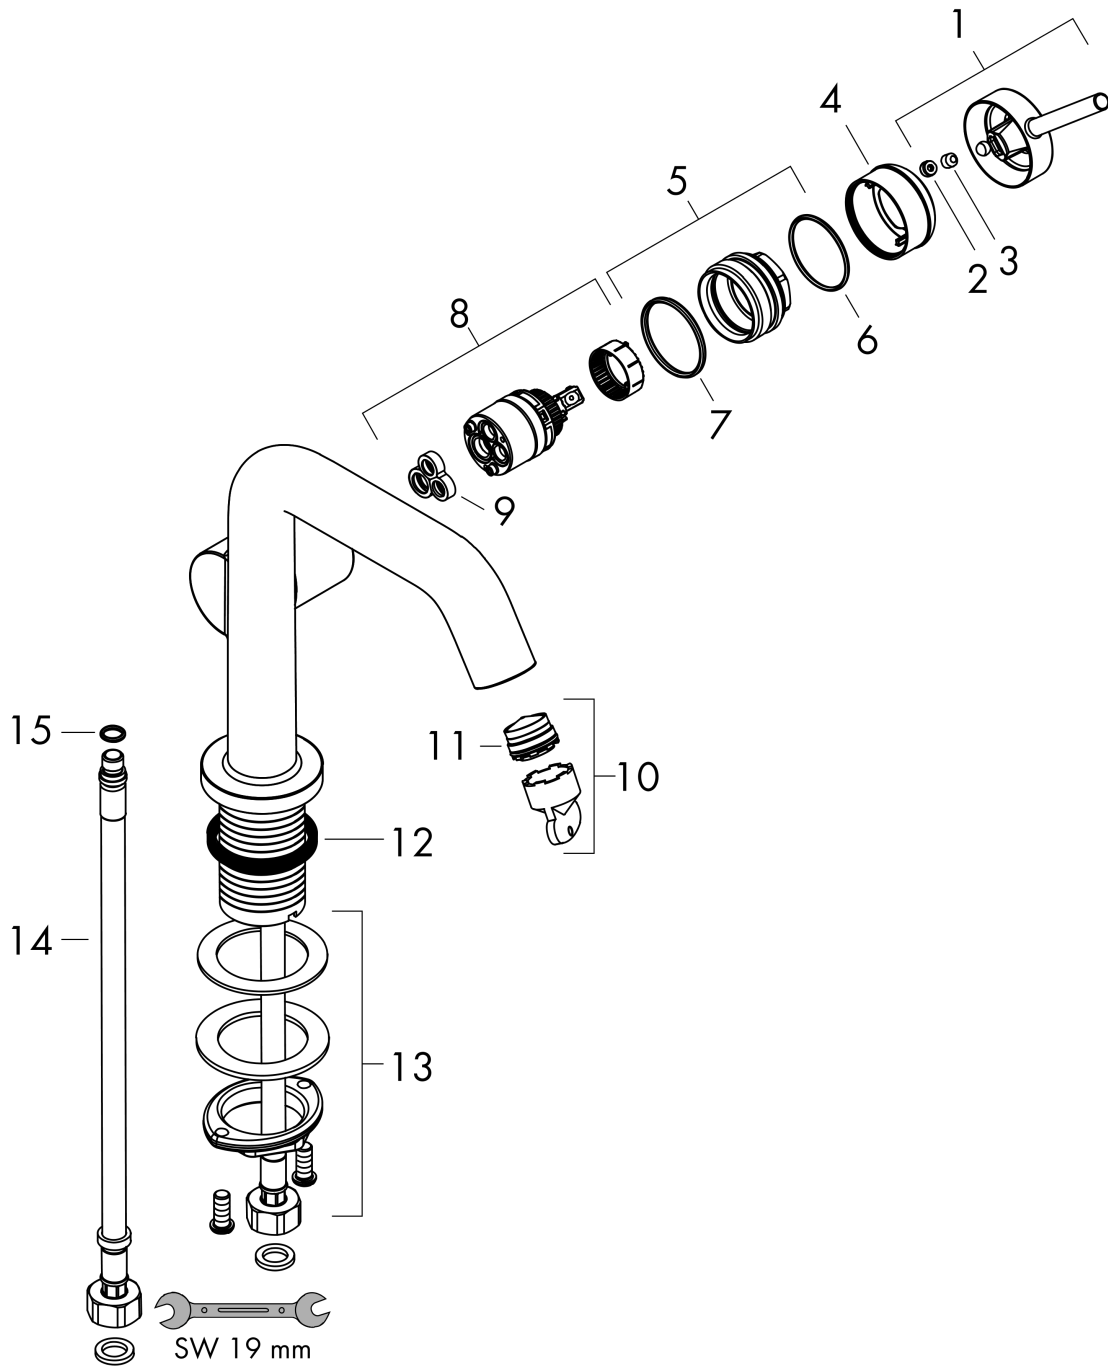

### Produktabbildung

### Maßzeichnung

**Tecturis S**

**Einhebel-Waschtismischer 150 Fine CoolStart EcoSmart+ mit Push-Open Ablaufgarnitur**

Oberfläche: **Matt Black** Artikelnummer: **73340670**

**Durchflussdiagramm**

**Tecturis S**

**Einhebel-Waschtischmischer 150 Fine CoolStart EcoSmart+ mit Push-Open Ablaufgarnitur**

Oberfläche: **Matt Black** Artikelnummer: **73340670**

**Explosionszeichnung**

Baujahr: >06/23

**Tecturis S**

**Einhebel-Waschtischmischer 150 Fine CoolStart EcoSmart+ mit Push-Open Ablaufgarnitur**

Oberfläche: **Matt Black** Artikelnummer: **73340670**

**Ersatzteilliste**

Baujahr: >06/23

Pos.	Beschreibung	Artikelnummer	Preis	VE
1	Griff	94999670	55.45 CHF	1
2	Griffstopfen	93735610	8.65 CHF	1
3	Madenschraube M5x5	98446000	3.25 CHF	1
4	Rosette	94987670	28.10 CHF	1
5	Mutter	94989000	8.65 CHF	1
6	O-Ring 28x1,5	98421000	3.25 CHF	1
7	O-Ring 29x2	98391000	3.25 CHF	1
8	Kartusche kpl.	93760000	88.55 CHF	1
9	Dichtung	93383000	11.90 CHF	1
10	Luftsprudler kpl.	87100000	18.80 CHF	1
11	Serviceschlüssel	93750000	8.65 CHF	1
12	Flachdichtung	98749000	5.40 CHF	1
13	Schaftbefestigung kpl. (Ø 32)	13961000	23.05 CHF	1
14	Anschlussschlauch 450 mm M8x0,75 G3/8	97206000	28.95 CHF	1
15	O-Ring 6,6x1,6	93019000	3.25 CHF	1
a	Push-Open Ablaufgarnitur	50100670	-	1
b	Rosette für vertauschte Anschlüsse	87494670	12.95 CHF	1