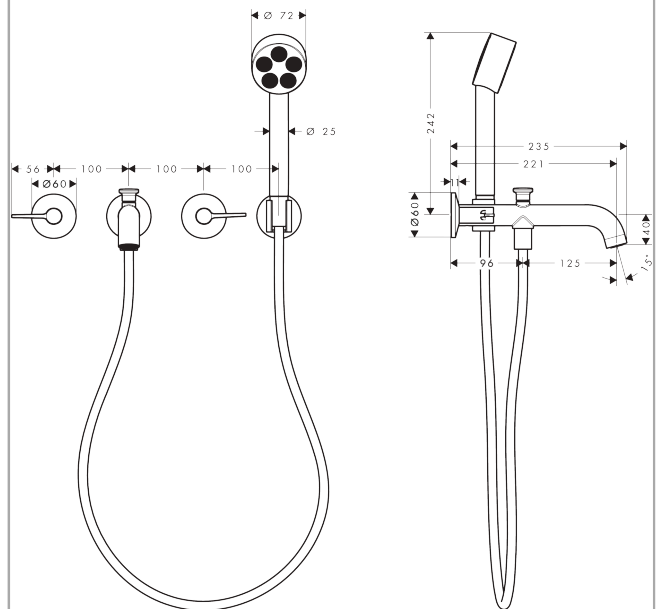

AXOR One

3-Loch Wannenarmatur Unterputz für Wandmontage mit Hebelgriffen und Handbrause

Oberfläche: **Polished Black Chrome** Artikelnummer: **48444330**

Beschreibung

Merkmale

- besteht aus: 3-Loch Wannenarmatur, Handbrause, Brausehalter, Brauseschlauch
- 2 Verbraucher
- Ausladung: 220 mm
- Strahlart Armatur: Normalstrahl
- Keramikventile heiß/kalt 90°
- Umsteller mit automatischer Rückstellung
- Rückflussverhinderer
- Anschlussgröße: DN15
- Anschlussart: Grundkörper
- Wandmontage
- min. Betriebsdruck: 1 bar
- max. Betriebsdruck: 10 bar
- Strahlart Handbrause: PowderRain

Technologie

Produktabbildung

Maßzeichnung

AXOR One

3-Loch Wannensarmatur Unterputz für Wandmontage mit Hebelgriffen und Handbrause

Oberfläche: **Polished Black Chrome** Artikelnummer: **48444330**

Durchflussdiagramm