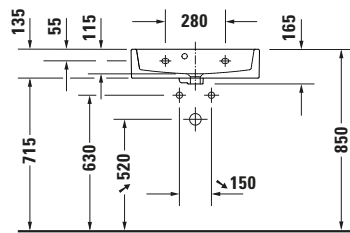

Waschtisch

Basis Angaben

Langbezeichnung	Duravit Vero Air Waschtisch Compact 600 mm Weiß Hochglanz, Hahnlochbank, Anzahl Hahnlöcher pro Waschplatz: 0, Überlauf, Geschliffen – 2368600028
-----------------	--

Beschreibungstexte

Ausschreibungstext	Duravit Vero Air Waschtisch Compact Weiß Hochglanz 600 mm, Designer: Duravit, Sanitärkeramik, Aufsatz, Überlauf, Position Ablauf: Mitte, Geschliffen, Ablagefläche: Hahnlochbank, Anzahl Becken: 1, Beckenform: Rechteckig, Position Becken: Mitte, Position Hahnloch: Ohne, Weiß Hochglanz, Geeignet für Möbel, Hahnlochbank, CE-Kennzeichen-1: EN 14688, EAN Nr.: 4063382007568, Artikelgewicht: 15,4 kg, Beckenbreite: 550 mm, Beckentiefe: 262 mm, Abmessungen (Breite / Länge x Tiefe / Breite x Höhe): 600 x 400 x 160 mm, Artikel Nr.: 2368600028
--------------------	--