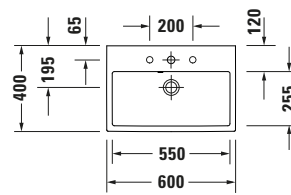

Waschtisch

Basis Angaben

Langbezeichnung	Duravit Vero Air Waschtisch Compact 600 mm Weiß Hochglanz, Hahnlochbank, Anzahl Hahnlöcher pro Waschplatz: 0, Überlauf, Geschliffen – 2368600028
-----------------	--

Beschreibungstexte

Ausschreibungstext	Duravit Vero Air Waschtisch Compact Weiß Hochglanz 600 mm, Designer: Duravit, Sanitärkeramik, Aufsatz, Überlauf, Position Ablauf: Mitte, Geschliffen, Ablagefläche: Hahnlochbank, Anzahl Becken: 1, Beckenform: Rechteckig, Position Becken: Mitte, Position Hahnloch: Ohne, Weiß Hochglanz, Geeignet für Möbel, Hahnlochbank, CE-Kennzeichen-1: EN 14688, EAN Nr.: 4063382007568, Artikelgewicht: 15,4 kg, Beckenbreite: 550 mm, Beckentiefe: 262 mm, Abmessungen (Breite / Länge x Tiefe / Breite x Höhe): 600 x 400 x 160 mm, Artikel Nr.: 2368600028
--------------------	--