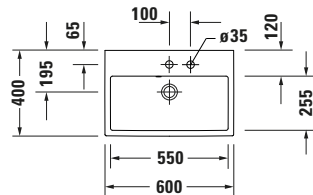

Waschtisch

Basis Angaben

Langbezeichnung	Duravit Vero Air Waschtisch Compact 600 mm Weiß Hochglanz, Hahnlochbank, Anzahl Hahnlöcher pro Waschplatz: 0, Überlauf, Geschliffen – 2368600028
-----------------	--

Beschreibungstexte

Ausschreibungstext	Duravit Vero Air Waschtisch Compact Weiß Hochglanz 600 mm, Designer: Duravit, Sanitärkeramik, Aufsatz, Überlauf, Position Ablauf: Mitte, Geschliffen, Ablagefläche: Hahnlochbank, Anzahl Becken: 1, Beckenform: Rechteckig, Position Becken: Mitte, Position Hahnloch: Ohne, Weiß Hochglanz, Geeignet für Möbel, Hahnlochbank, CE-Kennzeichen-1: EN 14688, EAN Nr.: 4063382007568, Artikelgewicht: 15,4 kg, Beckenbreite: 550 mm, Beckentiefe: 262 mm, Abmessungen (Breite / Länge x Tiefe / Breite x Höhe): 600 x 400 x 160 mm, Artikel Nr.: 2368600028
--------------------	--