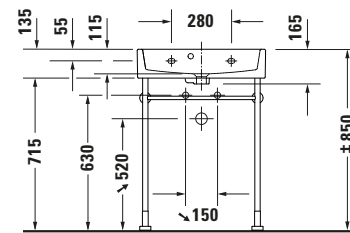

Waschtisch

Basis Angaben

Langbezeichnung	Duravit Vero Air Waschtisch Compact 600 mm Weiß Hochglanz, Hahnlochbank, Anzahl Hahnlöcher pro Waschplatz: 0, Überlauf, Geschliffen – 2368600028
-----------------	--

Beschreibungstexte

Ausschreibungstext	Duravit Vero Air Waschtisch Compact Weiß Hochglanz 600 mm, Designer: Duravit, Sanitärkeramik, Aufsatz, Überlauf, Position Ablauf: Mitte, Geschliffen, Ablagefläche: Hahnlochbank, Anzahl Becken: 1, Beckenform: Rechteckig, Position Becken: Mitte, Position Hahnloch: Ohne, Weiß Hochglanz, Geeignet für Möbel, Hahnlochbank, CE-Kennzeichen-1: EN 14688, EAN Nr.: 4063382007568, Artikelgewicht: 15,4 kg, Beckenbreite: 550 mm, Beckentiefe: 262 mm, Abmessungen (Breite / Länge x Tiefe / Breite x Höhe): 600 x 400 x 160 mm, Artikel Nr.: 2368600028
--------------------	--