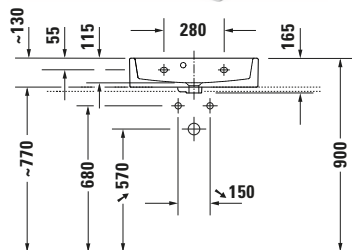

Waschtisch

Basis Angaben

Langbezeichnung	Duravit Vero Air Waschtisch Compact 600 mm Weiß Hochglanz, Hahnlochbank, Anzahl Hahnlöcher pro Waschplatz: 0, Überlauf, Geschliffen – 2368600028
-----------------	--

Beschreibungstexte

Ausschreibungstext	Duravit Vero Air Waschtisch Compact Weiß Hochglanz 600 mm, Designer: Duravit, Sanitärkeramik, Aufsatz, Überlauf, Position Ablauf: Mitte, Geschliffen, Ablagefläche: Hahnlochbank, Anzahl Becken: 1, Beckenform: Rechteckig, Position Becken: Mitte, Position Hahnloch: Ohne, Weiß Hochglanz, Geeignet für Möbel, Hahnlochbank, CE-Kennzeichen-1: EN 14688, EAN Nr.: 4063382007568, Artikelgewicht: 15,4 kg, Beckenbreite: 550 mm, Beckentiefe: 262 mm, Abmessungen (Breite / Länge x Tiefe / Breite x Höhe): 600 x 400 x 160 mm, Artikel Nr.: 2368600028
--------------------	--