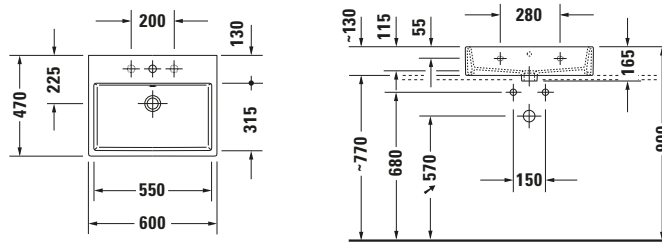

Waschtisch

Basis Angaben	
Langbezeichnung	Duravit Vero Air Waschtisch 600 mm Weiß Hochglanz, Hahnlochbank, Anzahl Hahnlöcher pro Waschplatz: 0, Überlauf, Geschliffen – 2350600028

Spezifikationen	
Farbe	
Farbwert	Weiß
Innenfarbe	Weiß
Aussenfarbe	Weiß
Glanzgrad	Hochglanz
Glanzgrad Innen	Hochglanz
Glanzgrad Außen	Hochglanz
Überlauf	
Überlauf	✓
Material	
Material	Keramik

Features	
Waschtisch	
Geschliffen	✓
Waschplatz	
Hahnlochbank	✓

Logistik	
Artikelgewicht	18,7 kg

Passende Produkte	
Passende Artikel	
	Push-open Ventil # 0050524600 Universal
	Designsiphon # 0050361000 Universal
	Designsiphon # 0050364600 Universal
	Push-open Ventil # 005052 Universal

Beschreibungstexte	
Ausschreibungstext	Duravit Vero Air Waschtisch Weiß Hochglanz 600 mm, Designer: Duravit, Sanitärkeramik, Aufsatz, Überlauf, Position Ablauf: Mitte, Geschliffen, Ablagefläche: Hahnlochbank, Anzahl Becken: 1, Beckenform: Rechteckig, Position Becken: Mitte, Position Hahnloch: Ohne, Weiß Hochglanz, Geeignet für Möbel, Hahnlochbank, CE-Kennzeichen-1: EN 14688, EAN Nr.: 4053424091051, Artikelgewicht: 18,7 kg, Beckenbreite: 550 mm, Beckentiefe: 315 mm, Abmessungen (Breite / Länge x Tiefe / Breite x Höhe): 600 x 470 x 165 mm, Artikel Nr.: 2350600028