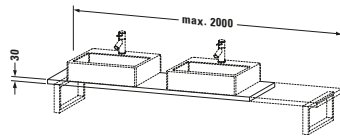

DuraStyle # DS105C04343

Design by Matteo Thun & Antonio Rodriguez

Konsole

Basis Angaben	
Langbezeichnung	Duravit DuraStyle Konsole, Basalt Matt, Rechteckig, Anzahl Ausschnitte: 2 – DS105C04343
Artikel Nr.	DS105C04343

Spezifikationen	
Anzahl Ausschnitte	2
Compact	✓
Oberfläche	Dekor
Oberflächenbehandlung	Direktbeschichtet
Montage	
Montageart	Wandhängend / Wandmontage
Einbauart	Vorwand
Farbe	
Farbwert	Basalt
Glanzgrad	Matt
Material	
Material	Hochverdichtete Dreischicht-Holzspanplatte
Waschplatz	
Position Becken	Links / Rechts

Features	
Hahnlochbohrungen möglich	✓

Lieferumfang	
Technische Dokumentation	
Inkl. Montageanleitung	digital und gedruckt

Logistik	
Artikelgewicht	14,5 kg
Verkaufsverpackung	
Art Verkaufsverpackung	Karton
Menge / Verkaufsverpackung	1 Stk.
Ab Werk verpackt	✓
Breite Verkaufsverpackung inkl. Artikel	615 mm
Höhe Verkaufsverpackung inkl. Artikel	2080 mm
Tiefe Verkaufsverpackung inkl. Artikel	140 mm
Gewicht Verkaufsverpackung inkl. Artikel	18,5 kg
Anzahl Packstücke	1

Vermaßung	
Breite / Länge	800 mm
Min. Variable Breite / Länge	800 mm
Max. Variable Breite / Länge	2000 mm
Höhe	30 mm
Tiefe / Breite	480 mm

Weitere Informationen finden Sie hier

<https://pro.duravit.de/p/DS105C04343>