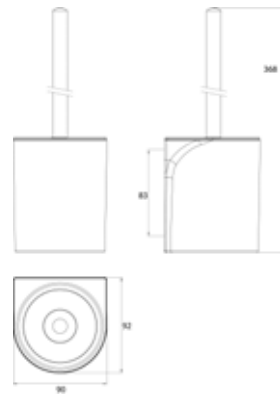

## PRODUKTINFORMATION

Toilettenbürstengarnitur, Behälter Kunststoff schwarz, Wandmodell schwarz

Art.-Nr.2715 133 00

Bürstenstiel schwarz mit Bürstenkopf schwarz