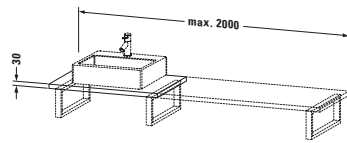

Konsole

Basis Angaben	
Langbezeichnung	Duravit L-Cube Konsole, Basalt Matt, Rechteckig, Anzahl Ausschnitte: 1 – LC106C04343
Artikel Nr.	LC106C04343

Spezifikationen	
Anzahl Ausschnitte	1
Oberfläche	Dekor
Oberflächenbehandlung	Direktbeschichtet
Montage	
Montageart	Wandmontage
Einbauart	Vorwand
Farbe	
Farbwert	Basalt
Glanzgrad	Matt
Material	
Material	Hochverdichtete Dreischicht-Holzspanplatte
Waschplatz	
Position Becken	Links / Rechts / Mitte
Anzahl Waschplätze	1

Features	
Hahnlochbohrungen möglich	✓

Lieferumfang	
Technische Dokumentation	
Inkl. Montageanleitung	digital und gedruckt

Logistik	
Artikelgewicht	16,5 kg
Verkaufsverpackung	
Art Verkaufsverpackung	Karton
Menge / Verkaufsverpackung	1 Stk.
Ab Werk verpackt	✓
Breite Verkaufsverpackung inkl. Artikel	615 mm
Höhe Verkaufsverpackung inkl. Artikel	2080 mm
Tiefe Verkaufsverpackung inkl. Artikel	140 mm
Gewicht Verkaufsverpackung inkl. Artikel	20,5 kg
Anzahl Packstücke	1

Vermaßung	
Breite / Länge	800 mm
Min. Variable Breite / Länge	800 mm
Max. Variable Breite / Länge	2000 mm
Höhe	30 mm
Tiefe / Breite	550 mm

Weitere Informationen finden Sie hier

<https://pro.duravit.de/p/LC106C04343>