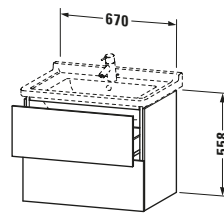

Waschtischunterbau wandhängend

Basis Angaben	
Langbezeichnung	Duravit L-Cube Waschtischunterbau wandhängend, Basalt Matt, Rechteckig, Anzahl Schubkästen: 2, Tip-on Technik – LC626404343

Spezifikationen	
Anzahl Schubkästen	2
Für Anzahl Waschtische	1
Montagegrad	Montiert
Waschplatz	
Position Becken	Mitte
Montage	
Montageart	Montage unter Waschtisch / Wandhängend / Wandmontage
Farbe	
Farbwert	Basalt
Glanzgrad	Matt
Front	
Farbwert Front	Basalt
Glanzgrad Front	Matt
Korpus	
Glanzgrad Korpus	Matt
Material Korpus	Hochverdichtete Dreischicht-Holzspanplatte
Oberfläche Korpus	Dekor
Griff	
Ausführung Griff	Grifflos

Features	
Tip-on Technik	✓
Einrichtungssystem	Optional
Selbsteinzug mit Dämpfung	✓
Siphonausschnitt	✓
Schürze	✓

Lieferumfang	
Montage	
Inkl. Befestigungsmaterial	✓
Technische Dokumentation	
Inkl. Montageanleitung	digital und gedruckt

Logistik	
Artikelgewicht	32,7 kg
Verkaufsverpackung	
Art Verkaufsverpackung	Karton
Menge / Verkaufsverpackung	1 Stk.
Ab Werk verpackt	✓
Breite Verkaufsverpackung inkl. Artikel	615 mm
Höhe Verkaufsverpackung inkl. Artikel	860 mm
Tiefe Verkaufsverpackung inkl. Artikel	550 mm
Gewicht Verkaufsverpackung inkl. Artikel	37 kg
Anzahl Packstücke	1

Vermaßung	
Breite / Länge	670 mm
Höhe	558 mm
Tiefe / Breite	469 mm
Min. Wandabstand	0 mm

Passende Produkte	
Passende Artikel	
	Raumsparsiphon # 005076 Universal
	Einrichtungssystem Set # UV0501 Universal
	Waschtisch # 030470 Starck 3
Notwendige Artikel	
	Waschtisch # 030470 Starck 3