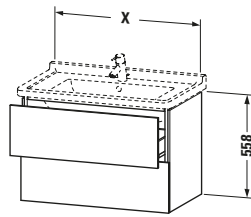

Waschtischunterbau wandhängend

Basis Angaben	
Langbezeichnung	Duravit L-Cube Waschtischunterbau wandhängend, Basalt Matt, Rechteckig, Anzahl Schubkästen: 2, Tip-on Technik – LC626404343

Spezifikationen	
Anzahl Schubkästen	2
Für Anzahl Waschtische	1
Montagegrad	Montiert
Waschplatz	
Position Becken	Mitte
Montage	
Montageart	Montage unter Waschtisch / Wandhängend / Wandmontage
Farbe	
Farbwert	Basalt
Glanzgrad	Matt
Front	
Farbwert Front	Basalt
Glanzgrad Front	Matt
Korpus	
Glanzgrad Korpus	Matt
Material Korpus	Hochverdichtete Dreischicht-Holzspanplatte
Oberfläche Korpus	Dekor
Griff	
Ausführung Griff	Grifflos

Features	
Tip-on Technik	✓
Einrichtungssystem	Optional
Selbsteinzug mit Dämpfung	✓
Siphonausschnitt	✓
Schürze	✓

Lieferumfang	
Montage	
Inkl. Befestigungsmaterial	✓
Technische Dokumentation	
Inkl. Montageanleitung	digital und gedruckt

Logistik	
Artikelgewicht	32,7 kg
Verkaufsverpackung	
Art Verkaufsverpackung	Karton
Menge / Verkaufsverpackung	1 Stk.
Ab Werk verpackt	✓
Breite Verkaufsverpackung inkl. Artikel	615 mm
Höhe Verkaufsverpackung inkl. Artikel	860 mm
Tiefe Verkaufsverpackung inkl. Artikel	550 mm
Gewicht Verkaufsverpackung inkl. Artikel	37 kg
Anzahl Packstücke	1

Vermaßung	
Breite / Länge	670 mm
Höhe	558 mm
Tiefe / Breite	469 mm
Min. Wandabstand	0 mm

Passende Produkte	
Passende Artikel	
	Raumsparsiphon # 005076 Universal
	Einrichtungssystem Set # UV0501 Universal
	Waschtisch # 030470 Starck 3
Notwendige Artikel	
	Waschtisch # 030470 Starck 3