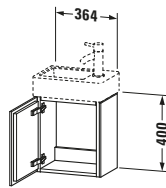

L-Cube # LC6293L7575

Design by Christian Werner

Waschtischunterbau wandhängend

Basis Angaben	
Langbezeichnung	Duravit L-Cube Waschtischunterbau wandhängend, Leinen Matt, Rechteckig, Anzahl Türen: 1 – LC6293L7575

Spezifikationen	
Tür	
Anzahl Türen	1
Türanschlag	Links
Für Anzahl Waschtische	1
Montagegrad	Montiert
Waschplatz	
Position Becken	Mitte
Montage	
Montageart	Montage unter Waschtisch / Wandhängend / Wandmontage
Farbe	
Farbwert	Leinen
Glanzgrad	Matt
Front	
Farbwert Front	Leinen
Glanzgrad Front	Matt
Korpus	
Glanzgrad Korpus	Matt
Material Korpus	Hochverdichtete Dreischicht-Holzspanplatte
Oberfläche Korpus	Dekor
Griff	
Ausführung Griff	Grifflos

Features	
Automatiktürscharnier mit Dämpfung	✓

Lieferumfang	
Montage	
Inkl. Befestigungsmaterial	✓
Technische Dokumentation	
Inkl. Montageanleitung	digital und gedruckt

Logistik	
Artikelgewicht	11 kg
Verkaufsverpackung	
Art Verkaufsverpackung	Karton
Menge / Verkaufsverpackung	1 Stk.
Ab Werk verpackt	✓
Breite Verkaufsverpackung inkl. Artikel	405 mm
Höhe Verkaufsverpackung inkl. Artikel	500 mm
Tiefe Verkaufsverpackung inkl. Artikel	445 mm
Gewicht Verkaufsverpackung inkl. Artikel	13 kg
Anzahl Packstücke	1

Vermaßung	
Breite / Länge	364 mm
Höhe	400 mm
Tiefe / Breite	241 mm
Min. Wandabstand	50 mm

Passende Produkte	
Passende Artikel	
	Raumsparsiphon # 005076 Universal
	Handwaschbecken # 072438 Vero Air
Notwendige Artikel	
	Handwaschbecken # 072438 Vero Air

Weitere Informationen finden Sie hier

<https://pro.duravit.de/p/LC6293L7575>