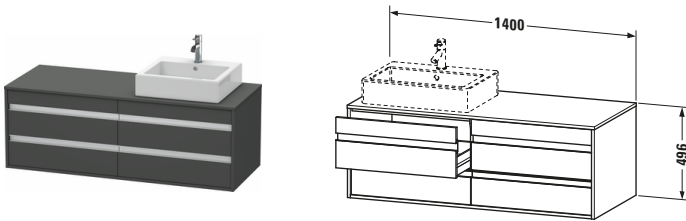

**Konsolenwaschtischunterbau wandhängend**

Basis Angaben	
Langbezeichnung	Duravit Ketho Konsolenwaschtischunterbau wandhängend, Graphit Matt, Rechteckig, Anzahl Ausschnitte: 1, Anzahl Schubkästen: 4 – KT6657R4949

Spezifikationen	
Anzahl Ausschnitte	1
Anzahl Schubkästen	4
Für Anzahl Waschtische	1
Montagegrad	Montiert

Waschplatz	
Position Becken	Rechts

Montage	
Montageart	Wandhängend / Wandmontage

Farbe	
Farbwert	Graphit
Glanzgrad	Matt

Griff	
Ausführung Griff	Griffleiste
Anzahl Griffe	4
Farbwert Griff	Silber

Features	
Selbsteinzug mit Dämpfung	✓
Siphonausschnitt	✓
Schürze	✓
Hahnlochbohrungen möglich	✓

Lieferumfang	
Inkl. Konsolenplatte	✓
Montage	
Inkl. Befestigungsmaterial	✓
Technische Dokumentation	
Inkl. Montageanleitung	digital und gedruckt

Vermaßung	
Breite / Länge	1400 mm
Höhe	496 mm
Tiefe / Breite	550 mm
Min. Wandabstand	0 mm

Passende Produkte	
Passende Artikel	
	Raumsparsiphon # 005076 Universal

Weitere Informationen finden Sie hier

<https://pro.duravit.de/p/KT6657R4949>