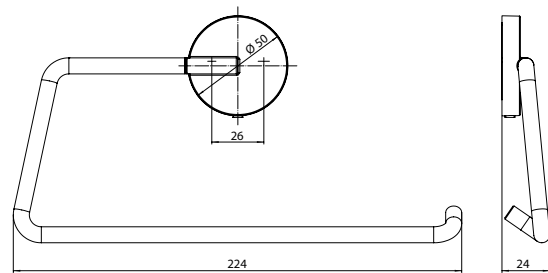

PRODUKTINFORMATION

Handtuchring, rechts offen weiß

Art.-Nr.4355 139 00

beweglich