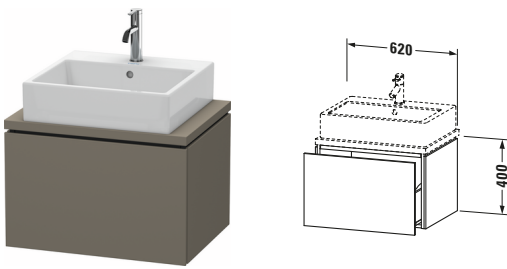

**Konsolenwaschtischunterbau wandhängend**

Basis Angaben	
Langbezeichnung	Duravit L-Cube Konsolenwaschtischunterbau wandhängend, Flanell Grau Seidenmatt, Rechteckig, Anzahl Auszüge: 1, Tip-on Technik – LC580009090

Spezifikationen	
Anzahl Auszüge	1
Für Anzahl Waschtische	1
Compact	✓
Montagegrad	Montiert

Logistik	
Artikelgewicht	21,3 kg
<b>Verkaufsverpackung</b>	
Art Verkaufsverpackung	Karton
Menge / Verkaufsverpackung	1 Stk.
Ab Werk verpackt	✓
Breite Verkaufsverpackung inkl. Artikel	555 mm
Höhe Verkaufsverpackung inkl. Artikel	700 mm
Tiefe Verkaufsverpackung inkl. Artikel	525 mm
Gewicht Verkaufsverpackung inkl. Artikel	24,5 kg
Anzahl Packstücke	1

Notwendige Artikel	
	Konsole # LC101C L-Cube
	Konsole # LC105C L-Cube
	Konsole # LC100C L-Cube
	Konsole # LC104C L-Cube

Waschplatz	
Position Becken	Mitte

Montage	
Montageart	Konsolenmontage / Wandhängend / Wandmontage