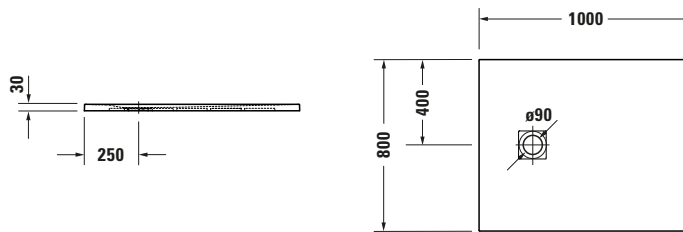

Duschwanne

Basis Angaben	
Langbezeichnung	Duravit Sustano Duschwanne 1000x800 mm Dunkelgrau Matt, Bodenbündig, Halbeinbau, Aufgesetzt, Material: Verbundwerkstoff, DuroCast Nature, Rechteckig – 720273650000000

Spezifikationen	
Form	Rechteckig
Rutschfestigkeitsklasse	A
Farbe	
Farbwert	Dunkelgrau
Glanzgrad	Matt
Material	
Material	Verbundwerkstoff
Materialart	DuroCast Nature
Montage	
Einbauart	Bodenbündig / Halbeinbau / Aufgesetzt
Ablauf	
Position Ablauf	Seitlich

Lieferumfang	
Inkl. Ablaufabdeckung	✓
Technische Dokumentation	
Inkl. Montageanleitung	digital und gedruckt

Vermaßung	
Breite / Länge	1000 mm
Tiefe / Breite	800 mm
Min. Höhe mit Füßen	0 mm
Max. Höhe mit Füßen	0 mm
Höhe mit Wannenträger	0 mm
Gefälle zum Ablauf	1°
Durchmesser Ablaufloch	90 mm

Beschreibungstexte	
Ausschreibungstext	Duravit Sustano Duschwanne Dunkelgrau Matt, Form: Rechteckig, Verbundwerkstoff, DuroCast Nature, Einbauart: Bodenbündig, Halbeinbau, Aufgesetzt, Position Ablauf: Seitlich, Rutschfestigkeitsklasse: A, CE-Kennzeichen-1: EN 14527, EAN Nr.: 4063382920294, Artikelgewicht: 13,5 kg, Abmessungen (Breite / Länge x Tiefe / Breite x Höhe): 1000 x 800 x 30 mm, Artikel Nr.: 720273650000000, Passende Artikel: Duschkannenablauf, Abdicht-Set, Wandprofil; Artikel Nr.: 792803000000000, 790126000000000; Modell Nr.: 791290, 791291, 792803, 790126, 791292