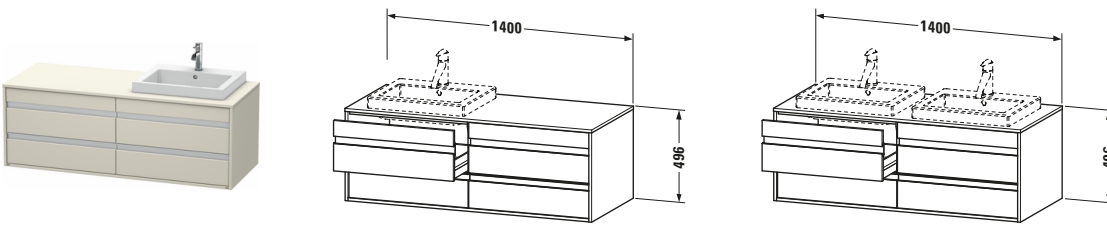

Konsolenwaschtischunterbau wandhängend

Basis Angaben	
Langbezeichnung	Duravit Ketho Konsolenwaschtischunterbau wandhängend, Taupe Matt, Rechteckig, Anzahl Ausschnitte: 1, Anzahl Schubkästen: 4 – KT6757R9191

Features	
Selbsteinzug mit Dämpfung	✓
Siphonausschnitt	✓
Schürze	✓
Hahnlochbohrungen möglich	✓

Weitere Informationen finden Sie hier

<https://pro.duravit.de/p/KT6757R9191>

Spezifikationen	
Anzahl Ausschnitte	1
Anzahl Schubkästen	4
Für Anzahl Waschtische	1
Montagegrad	Montiert
Waschplatz	
Position Becken	Rechts
Montage	
Montageart	Wandhängend / Wandmontage
Farbe	
Farbwert	Taupe
Glanzgrad	Matt
Front	
Farbwert Front	Taupe
Glanzgrad Front	Matt
Korpus	
Glanzgrad Korpus	Matt
Material Korpus	Hochverdichtete Dreischicht-Holzspanplatte
Oberfläche Korpus	Dekor
Konsole	
Farbwert Konsole	Taupe
Glanzgrad Konsole	Matt
Material Konsole	Hochverdichtete Dreischicht-Holzspanplatte
Oberfläche Konsole	Dekor
Griff	
Ausführung Griff	Griffleiste
Anzahl Griffe	4
Farbwert Griff	Silber

Lieferumfang	
Inkl. Konsolenplatte	✓
Montage	
Inkl. Befestigungsmaterial	✓
Technische Dokumentation	
Inkl. Montageanleitung	digital und gedruckt

Logistik	
Artikelgewicht	48,5 kg
Verkaufsverpackung	
Art Verkaufsverpackung	Karton
Menge / Verkaufsverpackung	1 Stk.
Ab Werk verpackt	✓
Breite Verkaufsverpackung inkl. Artikel	612 mm
Höhe Verkaufsverpackung inkl. Artikel	1440 mm
Tiefe Verkaufsverpackung inkl. Artikel	547 mm
Gewicht Verkaufsverpackung inkl. Artikel	54 kg
Anzahl Packstücke	1

Vermaßung	
Breite / Länge	1400 mm
Höhe	496 mm
Tiefe / Breite	550 mm
Min. Wandabstand	0 mm

Passende Produkte	
Passende Artikel	
	Raumsparsiphon # 005076 Universal