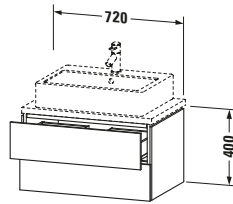

Konsolenwaschtischunterbau wandhängend

Basis Angaben	
Langbezeichnung	Duravit L-Cube Konsolenwaschtischunterbau wandhängend, Weiß Hochglanz, Rechteckig, Anzahl Schubkästen: 2, Tip-on Technik – LC580602222

Spezifikationen	
Anzahl Schubkästen	2
Für Anzahl Waschtische	1
Compact	✓
Montagegrad	Montiert

Waschplatz	
Position Becken	Mitte

Montage	
Montageart	Konsolenmontage / Wandhängend / Wandmontage

Farbe	
Farbwert	Weiß
Glanzgrad	Hochglanz

Front	
Farbwert Front	Weiß
Glanzgrad Front	Hochglanz

Korpus	
Glanzgrad Korpus	Hochglanz
Material Korpus	Hochverdichtete Dreischicht-Holzspanplatte
Oberfläche Korpus	Dekor

Griff	
Ausführung Griff	Grifflos

Features	
Tip-on Technik	✓
Einrichtungssystem	Optional
Selbsteinzug mit Dämpfung	✓
Siphonausschnitt	✓
Schürze	✓

Lieferumfang	
Montage	
Inkl. Befestigungsmaterial	✓

Technische Dokumentation	
Inkl. Montageanleitung	digital und gedruckt

Logistik	
Artikelgewicht	28,2 kg

Verkaufsverpackung	
Art Verkaufsverpackung	Karton
Menge / Verkaufsverpackung	1 Stk.
Ab Werk verpackt	✓
Breite Verkaufsverpackung inkl. Artikel	540 mm
Höhe Verkaufsverpackung inkl. Artikel	860 mm
Tiefe Verkaufsverpackung inkl. Artikel	510 mm
Gewicht Verkaufsverpackung inkl. Artikel	32 kg
Anzahl Packstücke	1

Vermaßung	
Breite / Länge	720 mm
Höhe	400 mm
Tiefe / Breite	477 mm
Min. Wandabstand	20 mm

Passende Produkte

Passende Artikel	
	Raumsparsiphon # 005076 Universal
	Einrichtungssystem Set # UV0501 Universal

Notwendige Artikel	
	Konsolle # LC101C L-Cube
	Konsolle # LC105C L-Cube
	Konsolle # LC100C L-Cube
	Konsolle # LC104C L-Cube