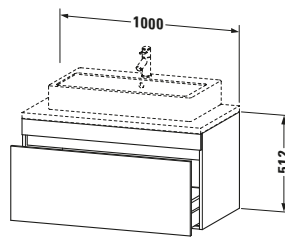

Konsolenwaschtischunterbau wandhängend

Basis Angaben	
Langbezeichnung	Duravit DuraStyle Konsolenwaschtischunterbau wandhängend, Nussbaum dunkel Matt, Rechteckig, Anzahl Auszüge: 1 – DS531402118

Lieferumfang	
Montage	
Inkl. Befestigungsmaterial	✓
Technische Dokumentation	
Inkl. Montageanleitung	digital und gedruckt

Passende Produkte	
Passende Artikel	
	Raumsparsiphon # 005076 Universal
	Inneneinteilung # UV9846 Universal

Spezifikationen	
Anzahl Auszüge	1
Für Anzahl Waschtische	1
Montagegrad	Montiert
Waschplatz	
Position Becken	Mitte
Montage	
Montageart	Konsolenmontage / Wandhängend / Wandmontage
Farbe	
Farbwert	Nussbaum dunkel
Glanzgrad	Matt
Front	
Farbwert Front	Nussbaum dunkel
Glanzgrad Front	Matt
Korpus	
Glanzgrad Korpus	Matt
Material Korpus	Hochverdichtete Dreischicht-Holzspanplatte
Oberfläche Korpus	Dekor
Griff	
Ausführung Griff	Grifflos

Logistik	
Artikelgewicht	28 kg
Verkaufsverpackung	
Art Verkaufsverpackung	Karton
Menge / Verkaufsverpackung	1 Stk.
Ab Werk verpackt	✓
Breite Verkaufsverpackung inkl. Artikel	670 mm
Höhe Verkaufsverpackung inkl. Artikel	1070 mm
Tiefe Verkaufsverpackung inkl. Artikel	630 mm
Gewicht Verkaufsverpackung inkl. Artikel	35 kg
Anzahl Packstücke	1

Notwendige Artikel	
	Konsole # DS103C DuraStyle
	Konsole # DS107C DuraStyle
	Konsole # DS102C DuraStyle
	Konsole # DS106C DuraStyle

Vermaßung	
Breite / Länge	1000 mm
Höhe	512 mm
Tiefe / Breite	548 mm
Min. Wandabstand	20 mm

Weitere Informationen finden Sie hier

<https://pro.duravit.de/p/DS531402118>