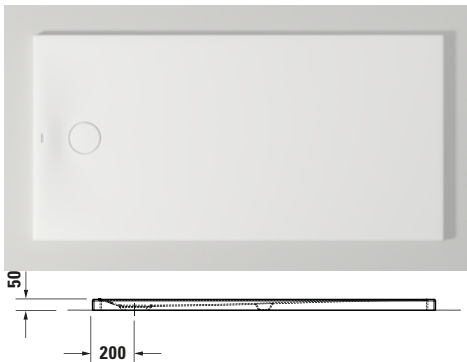

Duschwanne

Basis Angaben	
Langbezeichnung	Duravit Tempano Duschwanne 1600x800 mm Weiß, Bodenbündig, Halbeinbau, Aufgesetzt, Material: Sanitäracryl, Quadratisch – 720207000000001

Spezifikationen	
Form	Quadratisch
Rutschfestigkeitsklasse	C
Farbe	
Farbwert	Weiß
Glanzgrad	Glänzend
Material	
Material	Sanitäracryl
Montage	
Einbauart	Bodenbündig / Halbeinbau / Aufgesetzt
Ablauf	
Position Ablauf	Seitlich

Lieferumfang	
Technische Dokumentation	
Inkl. Montageanleitung	digital und gedruckt
Inkl. Pflegeanleitung	digital und gedruckt

Vermaßung	
Breite / Länge	1600 mm
Tiefe / Breite	800 mm
Min. Höhe mit Füßen	120 mm
Max. Höhe mit Füßen	150 mm
Höhe mit Wannenträger	0 mm
Durchmesser Ablaufloch	90 mm

Beschreibungstexte	
Ausschreibungstext	<p>Duravit Tempano Duschwanne Weiß, Form: Quadratisch, Sanitäracryl, Einbauart: Bodenbündig, Halbeinbau, Aufgesetzt, Position Ablauf: Seitlich, Rutschfestigkeitsklasse: C, CE-Kennzeichen-1: EN 14527, EAN Nr.: 4053424893891, Artikelgewicht: 36,5 kg, Abmessungen (Breite / Länge x Tiefe / Breite x Höhe): 1600 x 800 x 50 mm, Antislip, Artikel Nr.: 720207000000001, Passende Artikel: Schalungshilfe, Schallschutz-Set, Fußgestell, Duschwannenablauf, Duschwannenfuß; Artikel Nr.: 792805000000000, 791372000000000, 791393000000000, 791283000000000, 7902690000001000, 7902690000000000, 7902630000001000, 7902630000000000, 790173000000000; Modell Nr.: 792805, 791372, 791393, 791283, 790269, 790263, 790173</p>