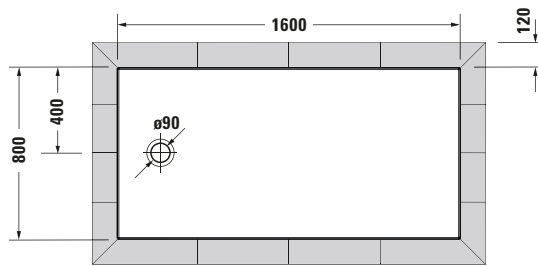

Duschwanne

Basis Angaben	
Langbezeichnung	Duravit Tempano Duschwanne 1600x800 mm Weiß, Bodenbündig, Halbeinbau, Aufgesetzt, Material: Sanitäracryl, Quadratisch – 720207000000001

Spezifikationen	
Form	Quadratisch
Rutschfestigkeitsklasse	C
Farbe	
Farbwert	Weiß
Glanzgrad	Glänzend
Material	
Material	Sanitäracryl
Montage	
Einbauart	Bodenbündig / Halbeinbau / Aufgesetzt
Ablauf	
Position Ablauf	Seitlich

Lieferumfang	
Technische Dokumentation	
Inkl. Montageanleitung	digital und gedruckt
Inkl. Pflegeanleitung	digital und gedruckt

Vermaßung	
Breite / Länge	1600 mm
Tiefe / Breite	800 mm
Min. Höhe mit Füßen	120 mm
Max. Höhe mit Füßen	150 mm
Höhe mit Wannenträger	0 mm
Durchmesser Ablaufloch	90 mm

Beschreibungstexte	
Ausschreibungstext	<p>Duravit Tempano Duschwanne Weiß, Form: Quadratisch, Sanitäracryl, Einbauart: Bodenbündig, Halbeinbau, Aufgesetzt, Position Ablauf: Seitlich, Rutschfestigkeitsklasse: C, CE-Kennzeichen-1: EN 14527, EAN Nr.: 4053424893891, Artikelgewicht: 36,5 kg, Abmessungen (Breite / Länge x Tiefe / Breite x Höhe): 1600 x 800 x 50 mm, Antislip, Artikel Nr.: 720207000000001, Passende Artikel: Schalungshilfe, Schallschutz-Set, Fußgestell, Duschwannenablauf, Duschwannenfuß; Artikel Nr.: 792805000000000, 791372000000000, 791393000000000, 791283000000000, 7902690000001000, 7902690000000000, 7902630000001000, 7902630000000000, 790173000000000; Modell Nr.: 792805, 791372, 791393, 791283, 790269, 790263, 790173</p>