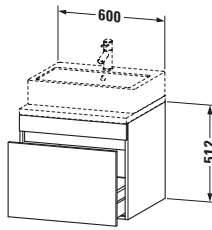

Konsolenwaschtischunterbau wandhängend

Basis Angaben	
Langbezeichnung	Duravit DuraStyle Konsolenwaschtischunterbau wandhängend, Nussbaum Matt, Rechteckig, Anzahl Auszüge: 1 – DS531007918

Spezifikationen	
Anzahl Auszüge	1
Für Anzahl Waschtische	1
Montagegrad	Montiert
Waschplatz	
Position Becken	Mitte
Montage	
Montageart	Konsolenmontage / Wandhängend / Wandmontage
Farbe	
Farbwert	Nussbaum
Glanzgrad	Matt
Front	
Farbwert Front	Nussbaum
Glanzgrad Front	Matt
Korpus	
Glanzgrad Korpus	Matt
Material Korpus	Hochverdichtete Dreischicht-Holzspanplatte
Oberfläche Korpus	Dekor
Griff	
Ausführung Griff	Grifflos

Features	
Inneneinteilung	Optional
Selbsteinzug mit Dämpfung	✓

Lieferumfang	
Montage	
Inkl. Befestigungsmaterial	✓
Technische Dokumentation	
Inkl. Montageanleitung	digital und gedruckt

Logistik	
Artikelgewicht	20,3 kg
Verkaufsverpackung	
Art Verkaufsverpackung	Karton
Menge / Verkaufsverpackung	1 Stk.
Ab Werk verpackt	✓
Breite Verkaufsverpackung inkl. Artikel	685 mm
Höhe Verkaufsverpackung inkl. Artikel	670 mm
Tiefe Verkaufsverpackung inkl. Artikel	640 mm
Gewicht Verkaufsverpackung inkl. Artikel	24,5 kg
Anzahl Packstücke	1

Vermaßung	
Breite / Länge	600 mm
Höhe	512 mm
Tiefe / Breite	548 mm
Min. Wandabstand	20 mm

Passende Produkte	
Passende Artikel	
	Raumsparsiphon # 005076 Universal
	Inneneinteilung # UV9846 Universal

Notwendige Artikel	
	Konsole # DS103C DuraStyle
	Konsole # DS107C DuraStyle
	Konsole # DS102C DuraStyle
	Konsole # DS106C DuraStyle