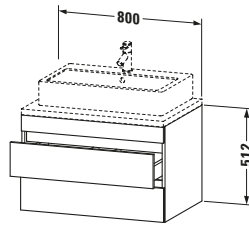

Konsolenwaschtischunterbau wandhängend

Basis Angaben	
Langbezeichnung	Duravit DuraStyle Konsolenwaschtischunterbau wandhängend, Leinen Matt, Rechteckig, Anzahl Schubkästen: 2 – DS531707543

Spezifikationen	
Anzahl Schubkästen	2
Für Anzahl Waschtische	1
Montagegrad	Montiert
Waschplatz	
Position Becken	Mitte
Montage	
Montageart	Konsolenmontage / Wandhängend / Wandmontage
Farbe	
Farbwert	Leinen
Glanzgrad	Matt
Front	
Farbwert Front	Leinen
Glanzgrad Front	Matt
Korpus	
Glanzgrad Korpus	Matt
Material Korpus	Hochverdichtete Dreischicht-Holzspanplatte
Oberfläche Korpus	Dekor
Griff	
Ausführung Griff	Grifflos

Features	
Inneneinteilung	Optional
Selbsteinzug mit Dämpfung	✓
Siphonausschnitt	✓
Schürze	✓

Lieferumfang	
Montage	
Inkl. Befestigungsmaterial	✓
Technische Dokumentation	
Inkl. Montageanleitung	digital und gedruckt

Logistik	
Artikelgewicht	24,5 kg
Verkaufsverpackung	
Art Verkaufsverpackung	Karton
Menge / Verkaufsverpackung	1 Stk.
Ab Werk verpackt	✓
Breite Verkaufsverpackung inkl. Artikel	721 mm
Höhe Verkaufsverpackung inkl. Artikel	860 mm
Tiefe Verkaufsverpackung inkl. Artikel	625 mm
Gewicht Verkaufsverpackung inkl. Artikel	31,5 kg
Anzahl Packstücke	1

Vermaßung	
Breite / Länge	800 mm
Höhe	512 mm
Tiefe / Breite	548 mm
Min. Wandabstand	20 mm

Passende Produkte	
Passende Artikel	
	Raumsparsiphon # 005076 Universal
	Inneneinteilung # UV9846 Universal

Notwendige Artikel	
	Konsole # DS103C DuraStyle
	Konsole # DS107C DuraStyle
	Konsole # DS102C DuraStyle
	Konsole # DS106C DuraStyle