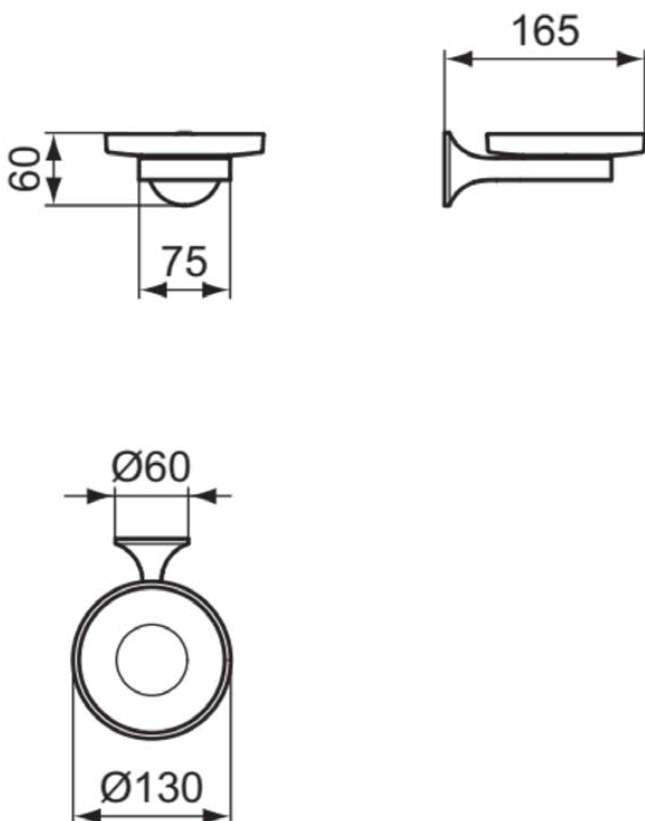

LDV

T5507AA

LDV | Seifenschale 130x165x60 mm in chrom

Bild & Zeichnung

Allgemeine Informationen

Produktkategorie:	Badaccessoires
Produktart:	Seifenschale
Marke:	Ideal Standard
Kollektion:	LDV
Designer:	Palomba Serafini Associati
Colour:	AA - Chrom
Oberflächenbeschaffenheit:	glänzend
Höhe (mm):	60
Breite (mm):	130
Ausladung (mm):	165
Befestigungsart:	Befestigungsschrauben
Nettogewicht (kg):	0.67
EAN Code:	8014140514343

Downloads

- [Installation Guide](#)

Produktspezifikationen

Anzahl der Befestigungspunkte:	2
Farbcode:	AA
Farbbeschreibung:	chrom
Verdeckte Befestigung:	Ja
Material:	Metall
Material der Befestigungshalterung:	Metall
Material des Einsatzes:	Glas
Materialspezifikation:	Messing
PVD Technologie:	Nein
Smartshine:	Ja
Oberflächenschutz:	verchromt
Oberflächenbeschaffenheit:	glänzend
Einsatz herausnehmbar:	Ja
Befestigungsmaterial im Lieferumfang enthalten:	Ja
Befestigungsart:	Befestigungsschrauben
Montageart:	wandhängend