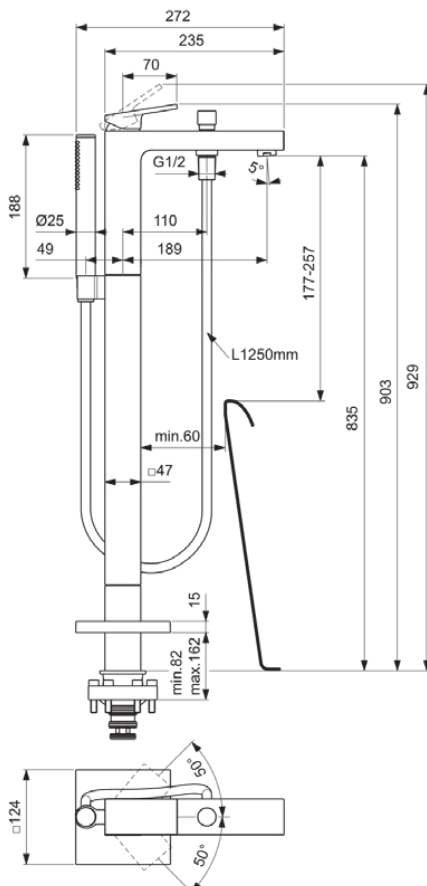

EXTRA

BD520A5

EXTRA | Freistehende Wannenarmatur 124x272x903 mm in magnetic grey, Kit 1 required (A6133), 20.0 l/min (3 bar) | Click-Technologie, FirmaFlow, PVD Technologie

Bild & Zeichnung

Allgemeine Informationen

Produktkategorie:	Badarmaturen
Produktart:	Freistehende Wannenarmatur
Marke:	Ideal Standard
Kollektion:	EXTRA
Designer:	Palomba Serafini Associati
Colour:	A5 - Magnetic Grey
Oberflächenbeschaffenheit:	satın
Höhe (mm):	903
Breite (mm):	124
Ausladung (mm):	272
Befestigungsart:	Kit 1 benötigt
Empfohlenes Unterputz-Kit:	A6133
Nettogewicht (kg):	8.04
EAN Code:	3800861112242

Produktspezifikationen

Anzahl der Rosette(n):	1
Anzahl der Griffe:	1
Farbcode:	A5
Farbbeschreibung:	magnetic grey
Cool Body Technologie:	Nein
Absperrbare S-Anschlüsse:	Nein
FirmaFlow Kartusche:	Ja
Einstellbar Spülzeit:	Nein
Griffposition:	Oben
Material:	Metall
Materialspezifikation:	Messing
Maximaler Durchfluss bei 3 bar (l/min):	20.0
Maximaler Durchfluss bei 3 bar (l/min) für alle Auslässe:	8/20

EXTRA

BD520A5

EXTRA | Freistehende Wannenumarmatur 124x272x903 mm in magnetic grey, Kit 1 required (A6133), 20.0 l/min (3 bar) | Click-Technologie, FirmaFlow, PVD Technologie

Produktspezifikationen

Durchfluss bei 3 bar (l) - Handbrause:	8
Durchfluss bei 3 bar (l) - Auslauf:	20
PVD Technologie:	Ja
Form der Rosette(n):	Quadrat
Gewindeanschluss des Brauseschlauchs:	G 1/2
Auslaufart:	Starr
Auslaufart:	Gegossener Körper
Oberflächenschutz:	PVD
Oberflächenbeschaffenheit:	satiniert
Schwenkbarer Auslauf:	Nein
Strahlreglerart:	Luftsprudler
Sichtbarkeit des Strahlreglers:	Sichtbar
Temperaturbegrenzer:	Ja
Griffart:	Betätigungshebel
Art der Temperaturkontrolle:	Manuelle Betätigung
Mit Umstellereinheit:	Ja
Mit Rosette(n):	Ja
Mit Griff(en):	Ja
Mit Handbrause-Set:	Ja
Mit Auslass:	Ja
Befestigungsart:	Kit 1 benötigt
Montageart:	Bodeneinbau
Geräuschgedämpfte S-Anschlüsse:	Nein
Mit S-Anschlüssen:	Nein