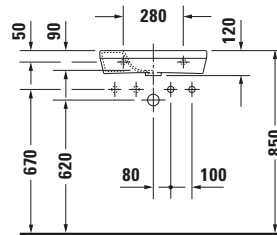

Handwaschbecken

Basis Angaben

Langbezeichnung	Duravit DuraStyle Handwaschbecken 500 mm Weiß Hochglanz, Hahnlochbank, Anzahl Hahnlöcher pro Waschplatz: 1 – 07135000081
-----------------	--

Beschreibungstexte

Ausschreibungstext	Duravit DuraStyle Handwaschbecken Weiß Hochglanz 500 mm, Designer: Matteo Thun & Antonio Rodriguez, Sanitärkeramik, Wandhängend, Ohne Überlauf, Position Ablauf: Mitte, Von unten glasiert, Anzahl Becken: 1, Beckenform: Rechteckig, Position Becken: Mitte, Position Hahnloch: Rechts, Weiß Hochglanz, Hahnlochbank, CE-Kennzeichen-1: EN 14688, EAN Nr.: 4021534875717, Artikelgewicht: 7,5 kg, Beckenbreite: 295 mm, Beckentiefe: 195 mm, Abmessungen (Breite / Länge x Tiefe / Breite x Höhe): 500 x 220 x 120 mm, WonderGliss, Artikel Nr.: 07135000081
--------------------	---

Spezifikationen

Farbe	
Farbwert	Weiß
Innenfarbe	Weiß
Aussenfarbe	Weiß
Glanzgrad	Hochglanz
Glanzgrad Innen	Hochglanz
Glanzgrad Außen	Hochglanz
Waschplatz	
Anzahl Hahnlöcher pro Waschplatz	1
Material	
Material	Keramik