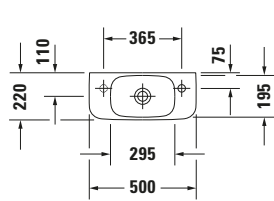

Handwaschbecken

Basis Angaben

Langbezeichnung	Duravit DuraStyle Handwaschbecken 500 mm Weiß Hochglanz, Hahnlochbank, Anzahl Hahnlöcher pro Waschplatz: 1 – 07135000081
-----------------	--

Beschreibungstexte

Ausschreibungstext	Duravit DuraStyle Handwaschbecken Weiß Hochglanz 500 mm, Designer: Matteo Thun & Antonio Rodriguez, Sanitärkeramik, Wandhängend, Ohne Überlauf, Position Ablauf: Mitte, Von unten glasiert, Anzahl Becken: 1, Beckenform: Rechteckig, Position Becken: Mitte, Position Hahnloch: Rechts, Weiß Hochglanz, Hahnlochbank, CE-Kennzeichen-1: EN 14688, EAN Nr.: 4021534875717, Artikelgewicht: 7,5 kg, Beckenbreite: 295 mm, Beckentiefe: 195 mm, Abmessungen (Breite / Länge x Tiefe / Breite x Höhe): 500 x 220 x 120 mm, WonderGliss, Artikel Nr.: 07135000081
--------------------	---