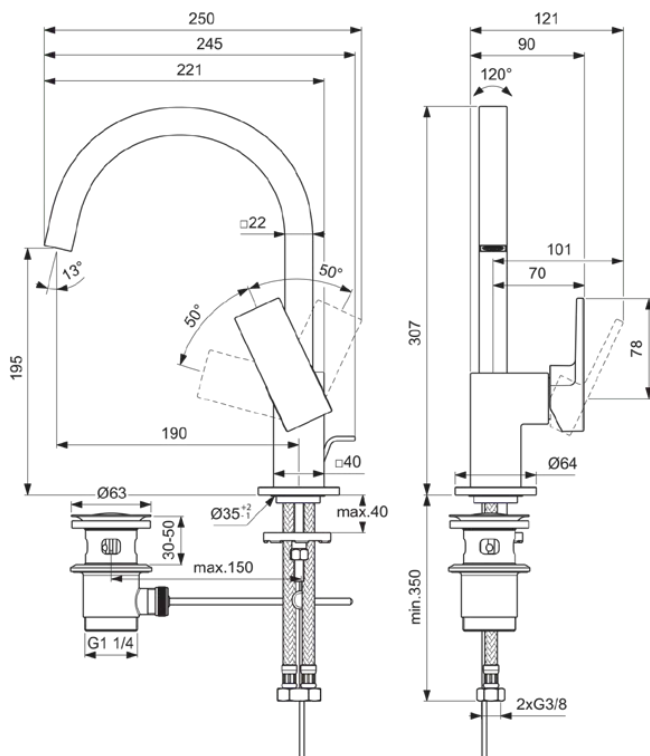

## BD504A2

EXTRA | Waschtischarmatur 90x245x307 mm, 190 mm vertikaler Abstand bis Mitte Auslauf in brushed gold, 5 l/min (3 bar), mit Ablaufgarnitur | EasyFix, Verdeckter Strahlregler, Durchflussbegrenzer, FirmaFlow, PVD Technologie

### Allgemeine Informationen

|                            |                            |
|----------------------------|----------------------------|
| Produktkategorie:          | Waschtischarmaturen        |
| Produktart:                | Waschtischarmatur          |
| Marke:                     | Ideal Standard             |
| Kollektion:                | EXTRA                      |
| Designer:                  | Palomba Serafini Associati |
| Colour:                    | A2 - Brushed Gold          |
| Oberflächenbeschaffenheit: | satın                      |
| Höhe (mm):                 | 307                        |
| Breite (mm):               | 90                         |
| Ausladung (mm):            | 245                        |
| Befestigungsart:           | EasyFix                    |
| Nettogewicht (kg):         | 2.12                       |
| EAN Code:                  | 3800861111696              |