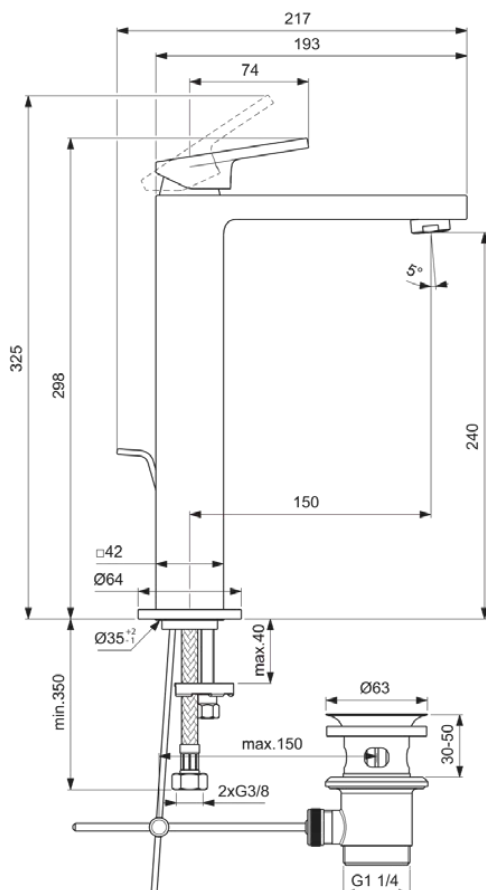

EXTRA

BD506A2

EXTRA | Waschtischarmatur 64x217x298 mm, 150 mm vertikaler Abstand bis Mitte Auslauf in brushed gold, 5 l/min (3 bar), mit Ablaufgarnitur | EasyFix, Durchflussbegrenzer, FirmaFlow, PVD Technologie

Bild & Zeichnung

Allgemeine Informationen

Produktkategorie:	Waschtischarmaturen
Produktart:	Waschtischarmatur
Marke:	Ideal Standard
Kollektion:	EXTRA
Designer:	Palomba Serafini Associati
Colour:	A2 - Brushed Gold
Oberflächenbeschaffenheit:	satın
Höhe (mm):	298
Breite (mm):	64
Ausladung (mm):	217
Befestigungsart:	EasyFix
Nettogewicht (kg):	2.63
EAN Code:	3800861111719