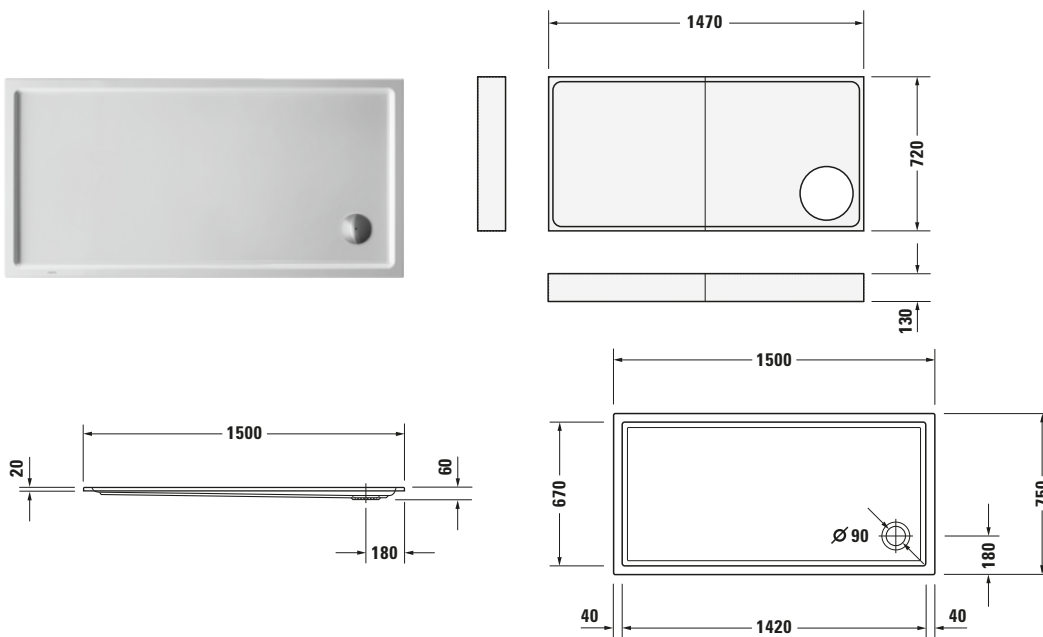

Duschwanne

Basis Angaben	
Langbezeichnung	Duravit Starck Slimline Duschwanne 1500x750 mm Weiß, Ecke links, Ecke rechts, Material: Sanitäracryl, Rechteckig – 720128000000001

Spezifikationen	
Form	Rechteckig
Rutschfestigkeitsklasse	C
Farbe	
Farbwert	Weiß
Glanzgrad	Glänzend
Material	
Material	Sanitäracryl
Montage	
Einbauart	Ecke rechts / Ecke links
Ablauf	
Position Ablauf	Ecke

Vermaßung	
Breite / Länge	1500 mm
Tiefe / Breite	750 mm
Min. Höhe mit Füßen	190 mm
Max. Höhe mit Füßen	270 mm
Höhe mit Wannenträger	210 mm
Durchmesser Ablaufloch	90 mm

Logistik	
Artikelgewicht	28 kg

Passende Produkte	
Passende Artikel	
	Schallschutz-Set # 791369000000000 Universal
	Duschwannenablauf # 7902690000001000 Universal
	Duschwannenablauf # 7902690000000000 Universal
	Duschwannenablauf # 7902630000001000 Universal
	Duschwannenablauf # 7902630000000000 Universal
	Wandprofil # 7901260000000000 Universal
	Fußgestell # 7901050000000000 Universal
	Wannenanker # 7901030000000000 Universal

Lieferumfang	
Technische Dokumentation	
Inkl. Montageanleitung	digital und gedruckt
Inkl. Pflegeanleitung	digital und gedruckt

Duschwanne
Beschreibungstexte

Ausschreibungstext	Duravit Starck Slimline Duschwanne Weiß, Designer: Philippe Starck, Form: Recht- eckig, Sanitäracryl, Einbauart: Ecke rechts, Ecke links, Po- sition Ablauf: Ecke, Rutschfestigkeitsklas- se: C, CE-Kennzei- chen-1: EN 14527, EAN Nr.: 4021534892905, Artikelgewicht: 28 kg, Innentiefe: 40 mm, Abmessungen (Brei- te / Länge x Tiefe / Breite x Höhe): 1500 x 750 x 60 mm, Antislip, Artikel Nr.: 720128000000001, Passende Artikel: Wandprofil, Dusch- wannenträger, Schall- schutz-Set, Dusch- wannenablauf, Fußge- stell, Wannenanker; Artikel Nr.: 7901120000000000, 7914910000000000, 7913690000000000, 7902690000001000, 7902690000000000, 7902630000001000, 7902630000000000, 7901260000000000, 7901050000000000, 7901030000000000; Modell Nr.: 790112, 791491, 791369, 790269, 790263, 790126, 790105, 790103
--------------------	--