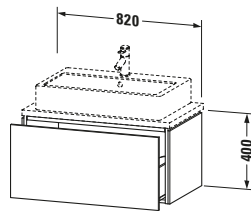

Konsolenwaschtischunterbau wandhängend

Basis Angaben	
Langbezeichnung	Duravit L-Cube Konsolenwaschtischunterbau wandhängend, Leinen Matt, Rechteckig, Anzahl Auszüge: 1, Tip-on Technik – LC580207575

Lieferumfang	
Montage	
Inkl. Befestigungsmaterial	✓
Technische Dokumentation	
Inkl. Montageanleitung	digital und gedruckt

Passende Produkte	
Passende Artikel	
	Raumsparsiphon # 005076 Universal
	Einrichtungssystem Set # UV0513 Universal

Spezifikationen	
Anzahl Auszüge	1
Für Anzahl Waschtische	1
Compact	✓
Montagegrad	Montiert
Waschplatz	
Position Becken	Mitte
Montage	
Montageart	Konsolenmontage / Wandhängend / Wandmontage
Farbe	
Farbwert	Leinen
Glanzgrad	Matt
Front	
Farbwert Front	Leinen
Glanzgrad Front	Matt
Korpus	
Glanzgrad Korpus	Matt
Material Korpus	Hochverdichtete Dreischicht-Holzspanplatte
Oberfläche Korpus	Dekor
Griff	
Ausführung Griff	Grifflos

Logistik	
Artikelgewicht	24,7 kg
Verkaufsverpackung	
Art Verkaufsverpackung	Karton
Menge / Verkaufsverpackung	1 Stk.
Ab Werk verpackt	✓
Breite Verkaufsverpackung inkl. Artikel	540 mm
Höhe Verkaufsverpackung inkl. Artikel	860 mm
Tiefe Verkaufsverpackung inkl. Artikel	510 mm
Gewicht Verkaufsverpackung inkl. Artikel	28 kg
Anzahl Packstücke	1

Notwendige Artikel	
	Konsolle # LC101C L-Cube
	Konsolle # LC105C L-Cube
	Konsolle # LC100C L-Cube
	Konsolle # LC104C L-Cube

Vermaßung	
Breite / Länge	820 mm
Höhe	400 mm
Tiefe / Breite	477 mm
Min. Wandabstand	20 mm

Weitere Informationen finden Sie hier

<https://pro.duravit.de/p/LC580207575>

Features	
Tip-on Technik	✓
Einrichtungssystem	Optional
Selbsteinzug mit Dämpfung	✓