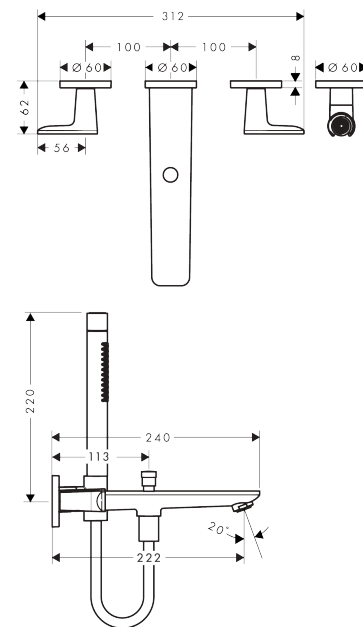

AXOR Citterio C

3-Loch Wannenarmatur Unterputz für Wandmontage mit Handbrause - Cubic cut

Oberfläche: **Brushed Nickel** Artikelnummer: **49481820**

Beschreibung

Merkmale

- besteht aus: 3-Loch Wannenarmatur, Handbrause, Brausenhalter, Brausenschlauch
- Ausladung: 222 mm
- Strahlart Armatur: Normalstrahl
- Strahlart Handbrause: Rain, MonoRain
- Maximale Durchflussmenge bei 3 bar: 20,1 l/min
- Durchfluss für Wanneneinlauf bei 3 bar: 20 l/min
- Durchfluss für Handbrause bei 3 bar: 9,7 l/min
- Umsteller mit automatischer Rückstellung
- Geräuschgruppe: II
- Anschlussart: Grundkörper
- Wandmontage
- Durchflussklasse: D
- P-IX 10247/IIDD

Artikeldetails

Preis exkl. MwSt.

1386.00 CHF

Technologie

Produktabbildung

Maßzeichnung

AXOR Citterio C

3-Loch Wannenarmatur Unterputz für Wandmontage mit Handbrause - Cubic cut

Oberfläche: **Brushed Nickel** Artikelnummer: **49481820**

Durchflussdiagramm