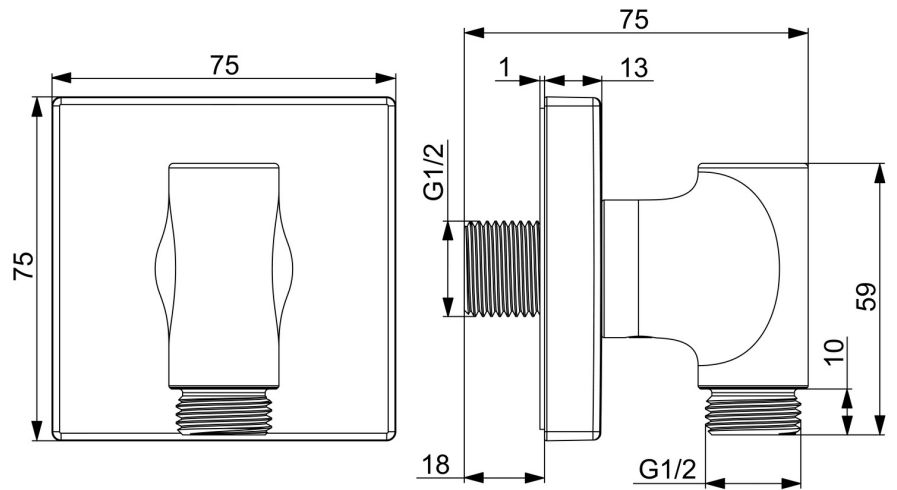

EAN: 6414150105432
static.hansa.com/290023-33

- Dusche
- Zubehör
- Wandmontage
- Matt-Schwarz
- direkter Anschluss

Technische Daten

Technische Eigenschaften

Warmwasserversorgung	max. +80°C
Arbeitsdruck	0.5-10 bar
Anschlussgröße	G1/2
Sicherungseinrichtung (EN1717)	EB
Werkstoff	Messing/Verbundwerkstoff