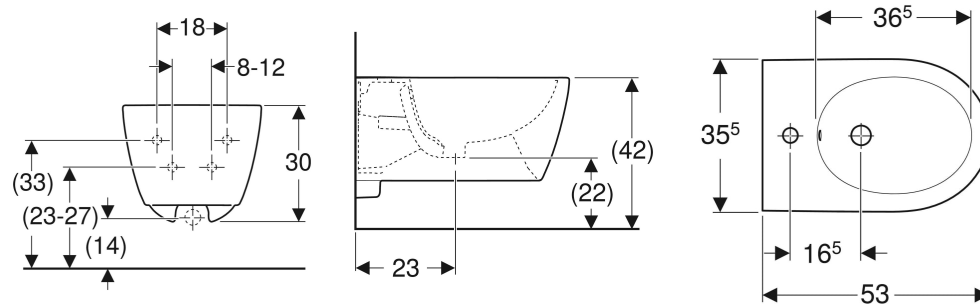

Geberit iCon Wandbidet geschlossenes Keramikdesign

VERWENDUNGSZWECKE

- Für Einlocharmaturen mit flexiblen Anschlussschläuchen

EIGENSCHAFTEN

- Wandhängend

- Wasseranschluss verdeckt
- Einfache Befestigung mit Easy Fast Fixing (Typ EFF3)
- Geschlossenes Keramikdesign
- Verdeckte Befestigung

TECHNISCHE DATEN

Werkstoff Sanitärkeramik

LIEFERUMFANG

- Befestigungsmaterial

Art.-Nr.	Farbe / Oberfläche	Überlauf	B cm	H cm	T cm
501.898.JT.1	weiß / matt	sichtbar, symmetrisch	35.5	30	53