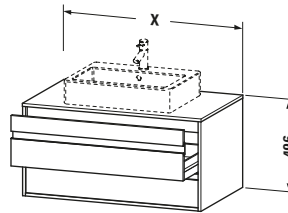

**Konsolenwaschtischunterbau wandhängend**

Basis Angaben		Spezifikationen		Lieferumfang	
Langbezeichnung	Duravit Ketho Konsolenwaschtischunterbau wandhängend, Weiß Hochglanz, Rechteckig, Anzahl Ausschnitte: 1, Anzahl Schubkästen: 2 – KT665402222	Anzahl Ausschnitte	1	Inkl. Konsolenplatte	✓
		Anzahl Schubkästen	2	<b>Montage</b>	
		Für Anzahl Waschtische	1	Inkl. Befestigungsmaterial	✓
		Montagegrad	Montiert	<b>Technische Dokumentation</b>	
		<b>Waschplatz</b>		Inkl. Montageanleitung	digital und gedruckt
		Position Becken	Mitte	<b>Logistik</b>	
		<b>Montage</b>		Artikelgewicht	32 kg
		Montageart	Wandhängend / Wandmontage	<b>Verkaufsverpackung</b>	
		<b>Farbe</b>		Art Verkaufsverpackung	Karton
		Farbwert	Weiß	Menge / Verkaufsverpackung	1 Stk.
		Glanzgrad	Hochglanz	Ab Werk verpackt	✓
		<b>Front</b>		Breite Verkaufsverpackung inkl. Artikel	620 mm
		Farbwert Front	Weiß	Höhe Verkaufsverpackung inkl. Artikel	860 mm
		Glanzgrad Front	Hochglanz	Tiefe Verkaufsverpackung inkl. Artikel	555 mm
		<b>Korpus</b>		Gewicht Verkaufsverpackung inkl. Artikel	36 kg
		Glanzgrad Korpus	Hochglanz	Anzahl Packstücke	1
		Material Korpus	Hochverdichtete Dreischicht-Holzspanplatte	<b>Vermaßung</b>	
		Oberfläche Korpus	Dekor	Breite / Länge	800 mm
		<b>Konsole</b>		Höhe	496 mm
		Farbwert Konsole	Weiß	Tiefe / Breite	550 mm
		Glanzgrad Konsole	Hochglanz	Min. Wandabstand	0 mm
		Material Konsole	Hochverdichtete Dreischicht-Holzspanplatte	<b>Passende Produkte</b>	
		Oberfläche Konsole	Dekor	<b>Passende Artikel</b>	
		<b>Griff</b>			Raumsparsiphon # 005076 Universal
		Ausführung Griff	Griffleiste		
		Anzahl Griffe	2		
		Farbwert Griff	Silber		
		<b>Features</b>			
		Selbsteinzug mit Dämpfung	✓		
		Siphonausschnitt	✓		
		Schürze	✓		
		Hahnlochbohrungen möglich	✓		