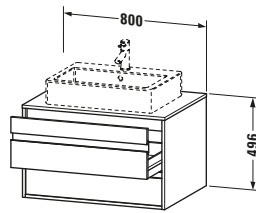

**Konsolenwaschtischunterbau wandhängend**

Basis Angaben		Spezifikationen		Lieferumfang	
Langbezeichnung	Duravit Ketho Konsolenwaschtischunterbau wandhängend, Weiß Hochglanz, Rechteckig, Anzahl Ausschnitte: 1, Anzahl Schubkästen: 2 – KT665402222	Anzahl Ausschnitte	1	Inkl. Konsolenplatte	✓
		Anzahl Schubkästen	2	<b>Montage</b>	
		Für Anzahl Waschtische	1	Inkl. Befestigungsmaterial	✓
		Montagegrad	Montiert	<b>Technische Dokumentation</b>	
		<b>Waschplatz</b>		Inkl. Montageanleitung	digital und gedruckt
		Position Becken	Mitte	<b>Logistik</b>	
		<b>Montage</b>		Artikelgewicht	32 kg
		Montageart	Wandhängend / Wandmontage	<b>Verkaufsverpackung</b>	
		<b>Farbe</b>		Art Verkaufsverpackung	Karton
		Farbwert	Weiß	Menge / Verkaufsverpackung	1 Stk.
		Glanzgrad	Hochglanz	Ab Werk verpackt	✓
		<b>Front</b>		Breite Verkaufsverpackung inkl. Artikel	620 mm
		Farbwert Front	Weiß	Höhe Verkaufsverpackung inkl. Artikel	860 mm
		Glanzgrad Front	Hochglanz	Tiefe Verkaufsverpackung inkl. Artikel	555 mm
		<b>Korpus</b>		Gewicht Verkaufsverpackung inkl. Artikel	36 kg
		Glanzgrad Korpus	Hochglanz	Anzahl Packstücke	1
		Material Korpus	Hochverdichtete Dreischicht-Holzspanplatte	<b>Vermaßung</b>	
		Oberfläche Korpus	Dekor	Breite / Länge	800 mm
		<b>Konsole</b>		Höhe	496 mm
		Farbwert Konsole	Weiß	Tiefe / Breite	550 mm
		Glanzgrad Konsole	Hochglanz	Min. Wandabstand	0 mm
		Material Konsole	Hochverdichtete Dreischicht-Holzspanplatte	<b>Passende Produkte</b>	
		Oberfläche Konsole	Dekor	<b>Passende Artikel</b>	
		<b>Griff</b>			Raumsparsiphon # 005076 Universal
		Ausführung Griff	Griffleiste		
		Anzahl Griffe	2		
		Farbwert Griff	Silber		
		<b>Features</b>			
		Selbsteinzug mit Dämpfung	✓		
		Siphonausschnitt	✓		
		Schürze	✓		
		Hahnlochbohrungen möglich	✓		