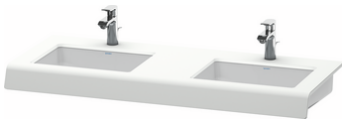

DuraStyle # DS829C01818

Design by Matteo Thun & Antonio Rodriguez

Konsole

Basis Angaben	
Langbezeichnung	Duravit DuraStyle Konsole, Weiß Matt, Gebogen, Anzahl Ausschnitte: 2 – DS829C01818
Artikel Nr.	DS829C01818

Spezifikationen	
Anzahl Ausschnitte	2
Oberfläche	Dekor
Oberflächenbehandlung	Direktbeschichtet
Montage	
Montageart	Wandhängend / Wandmontage
Einbauart	Vorwand
Farbe	
Farbwert	Weiß
Glanzgrad	Matt
Material	
Material	Hochverdichtete Dreischicht-Holzspanplatte
Waschplatz	
Position Becken	Links / Rechts