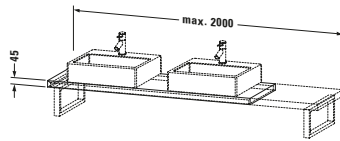

Konsole

Basis Angaben	
Langbezeichnung	Duravit L-Cube Konsole, Weiß Hochglanz, Rechteckig, Anzahl Ausschnitte: 2 – LC101C08585
Artikel Nr.	LC101C08585

Spezifikationen	
Anzahl Ausschnitte	2
Compact	✓
Oberfläche	Lack
Oberflächenbehandlung	Lackiert

Montage	
Montageart	Wandmontage
Einbauart	Vorwand

Farbe	
Farbwert	Weiß
Glanzgrad	Hochglanz

Material	
Material	Hochverdichtete MDF-Platte

Waschplatz	
Position Becken	Links / Rechts
Anzahl Waschplätze	2

Features	
Hahnlochbohrungen möglich	✓

Lieferumfang

Technische Dokumentation	
Inkl. Montageanleitung	digital und gedruckt

Logistik	
Artikelgewicht	17 kg
Verkaufsverpackung	
Art Verkaufsverpackung	Karton
Menge / Verkaufsverpackung	1 Stk.
Ab Werk verpackt	✓
Breite Verkaufsverpackung inkl. Artikel	615 mm
Höhe Verkaufsverpackung inkl. Artikel	2080 mm
Tiefe Verkaufsverpackung inkl. Artikel	140 mm
Gewicht Verkaufsverpackung inkl. Artikel	17 kg
Anzahl Packstücke	1